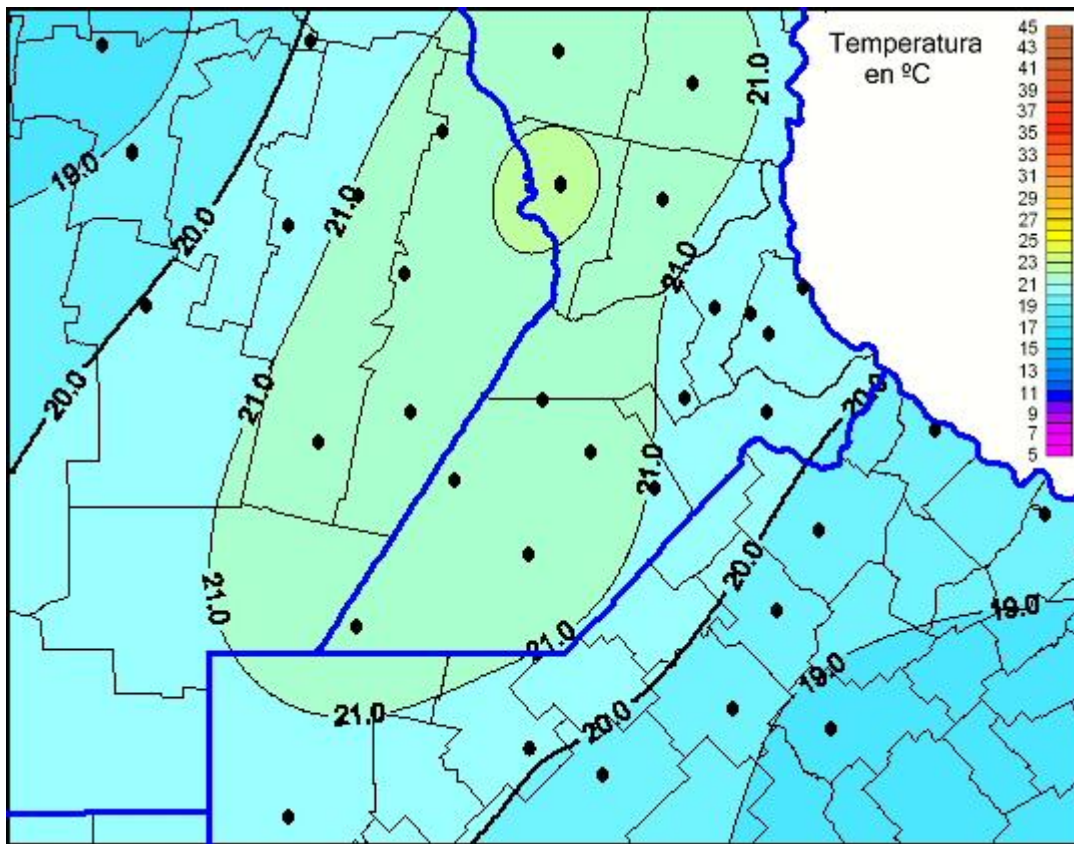

Temperaturas Máximas

Mapa de temperaturas máximas de las las últimas 96 horas.
(Desde las 8:00AM hasta las 8:00AM). Se actualiza a las 10:00hs.