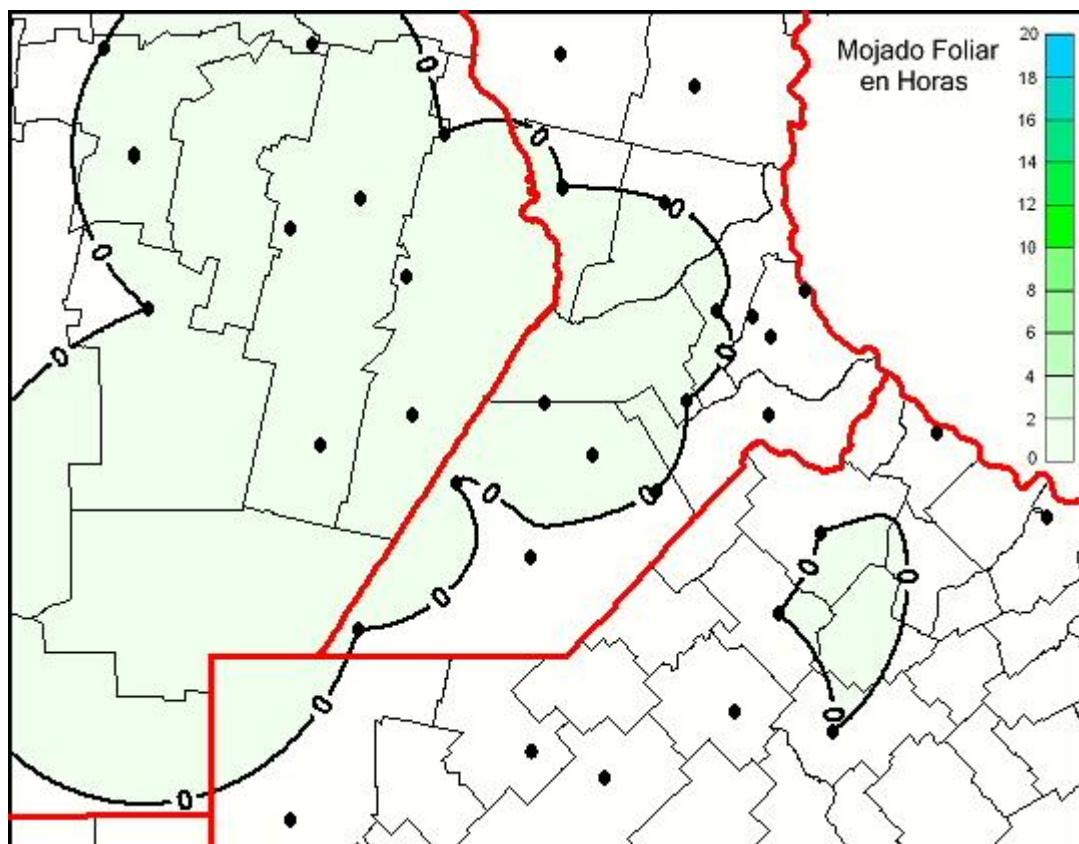

Humedad de Hoja

Mapa de humedad de hoja de las las últimas 24 horas.
(Desde las 8:00AM hasta las 8:00AM). Se actualiza a las 10:00hs.