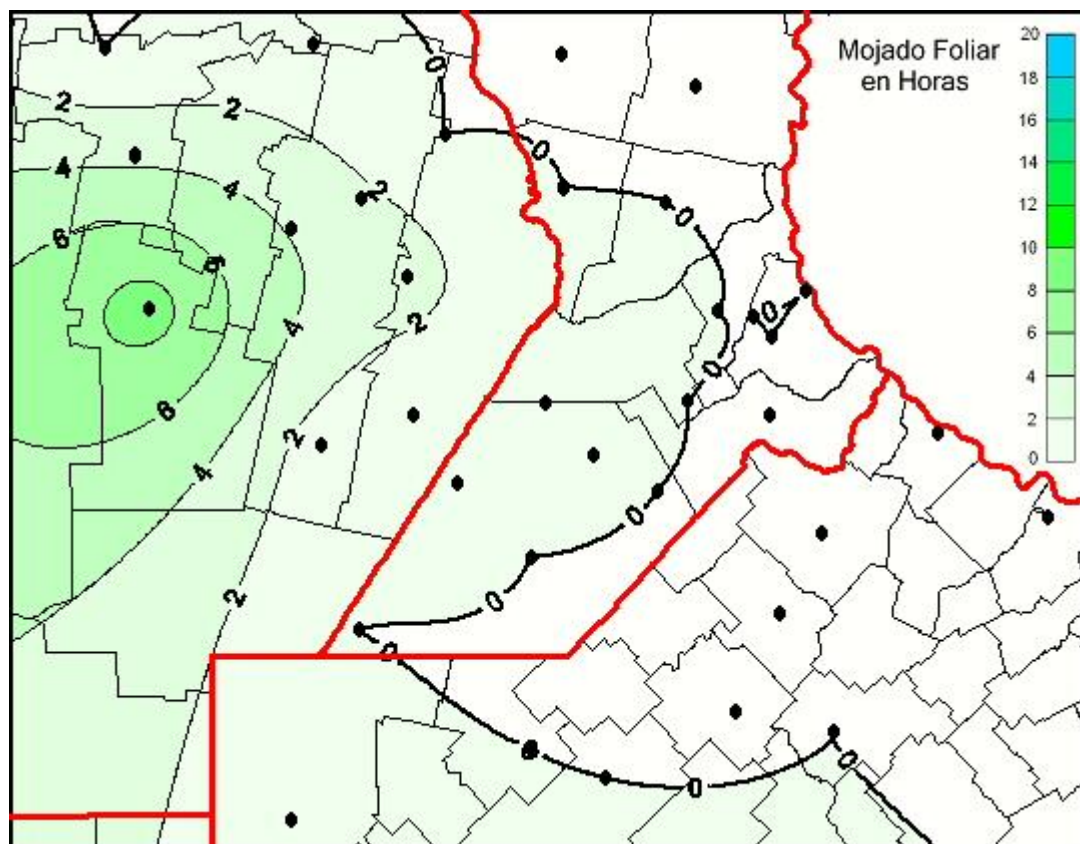

## Humedad de Hoja

Mapa de humedad de hoja de las las últimas 24 horas.  
(Desde las 8:00AM hasta las 8:00AM). Se actualiza a las 10:00hs.