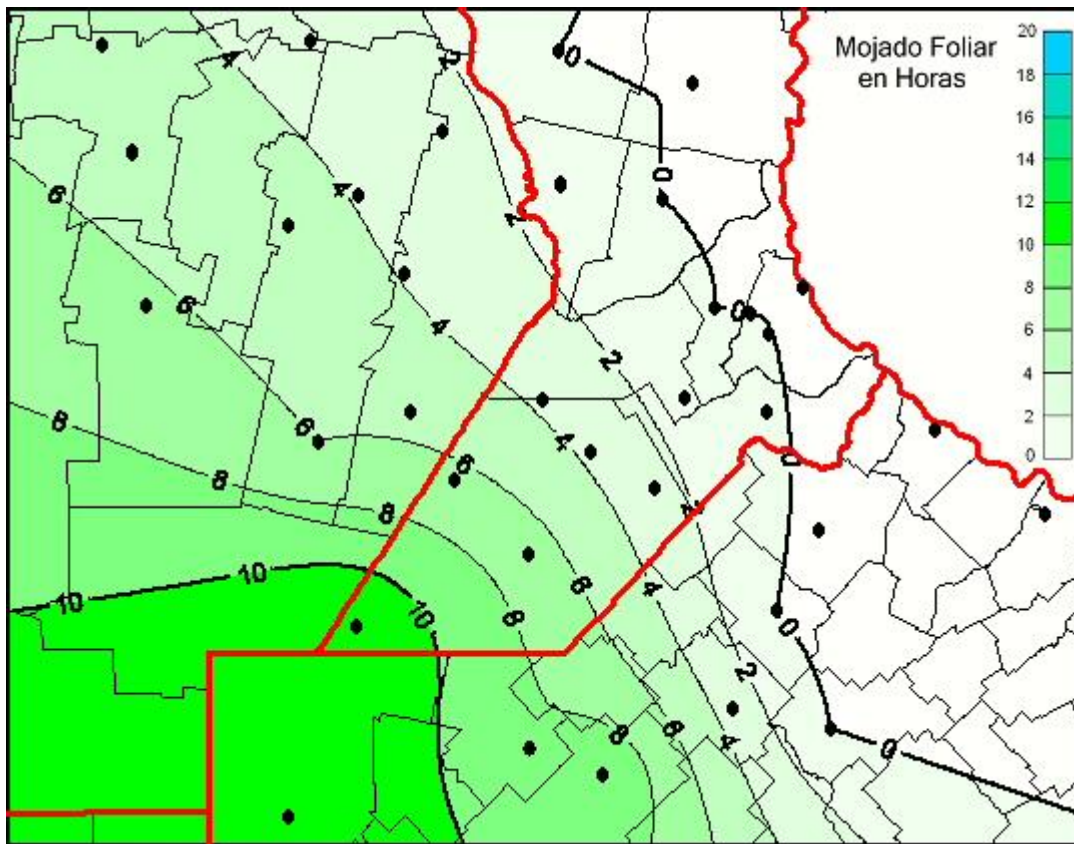

# Humedad de Hoja

Mapa de humedad de hoja de las las últimas 24 horas.  
(Desde las 8:00AM hasta las 8:00AM). Se actualiza a las 10:00hs.