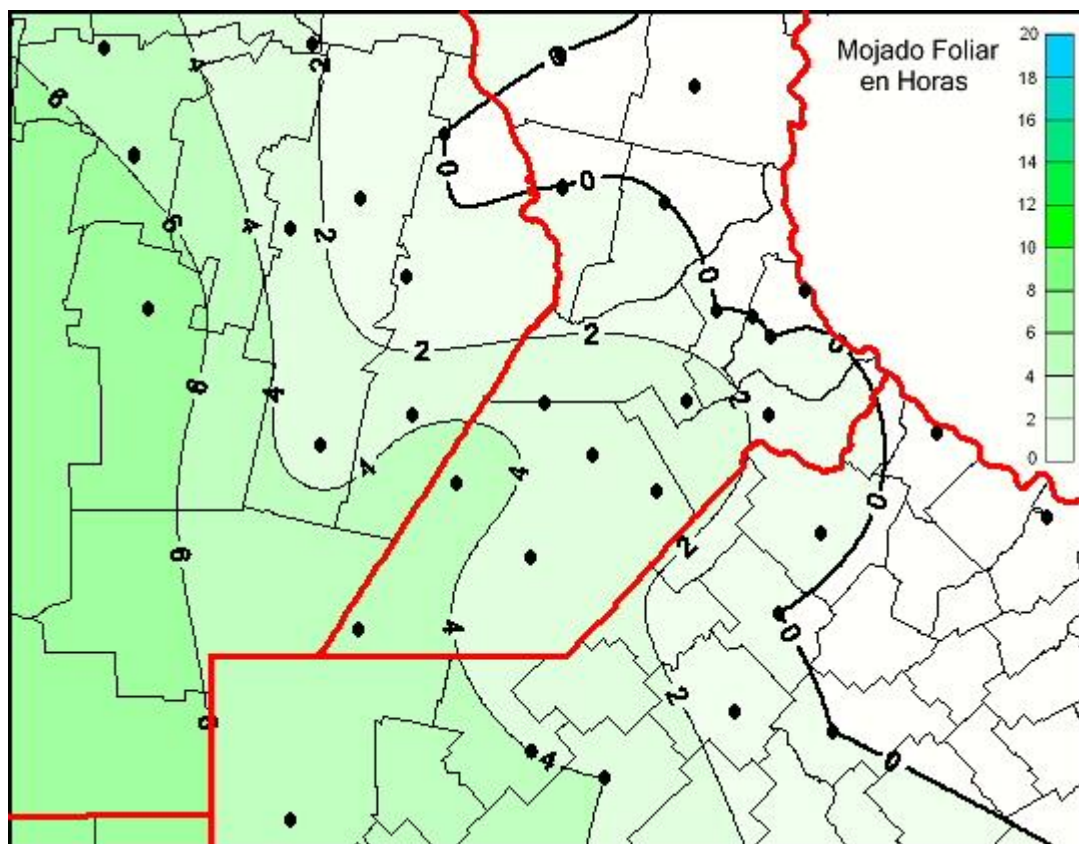

Humedad de Hoja

Mapa de humedad de hoja de las las últimas 24 horas.
(Desde las 8:00AM hasta las 8:00AM). Se actualiza a las 10:00hs.