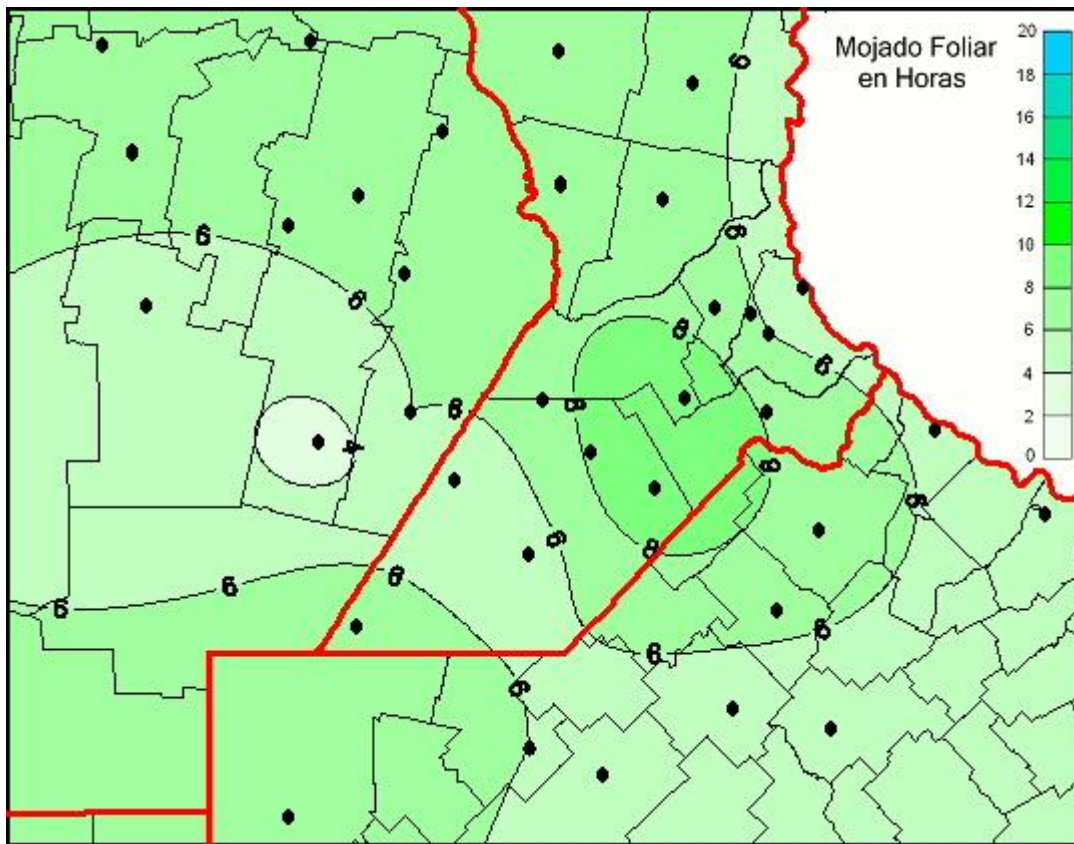

Humedad de Hoja

Mapa de humedad de hoja de las las últimas 24 horas.
(Desde las 8:00AM hasta las 8:00AM). Se actualiza a las 10:00hs.