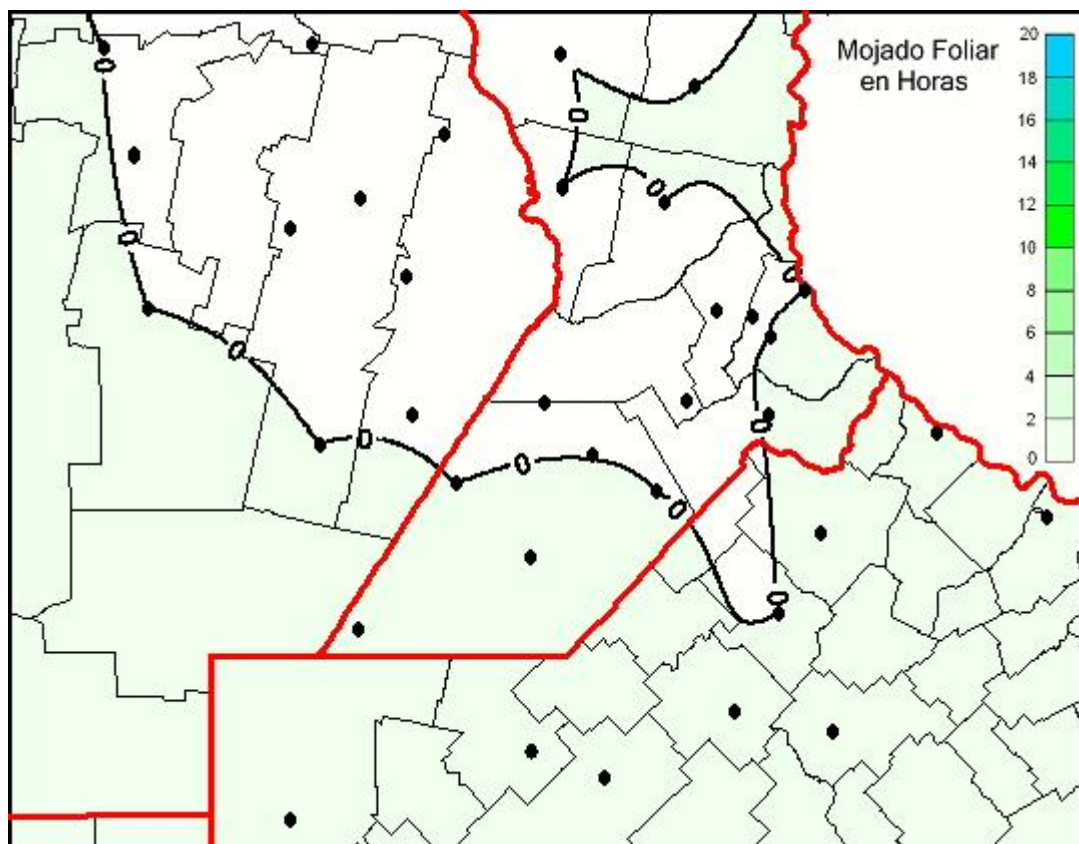

## Humedad de Hoja

Mapa de humedad de hoja de las las últimas 24 horas.  
(Desde las 8:00AM hasta las 8:00AM). Se actualiza a las 10:00hs.