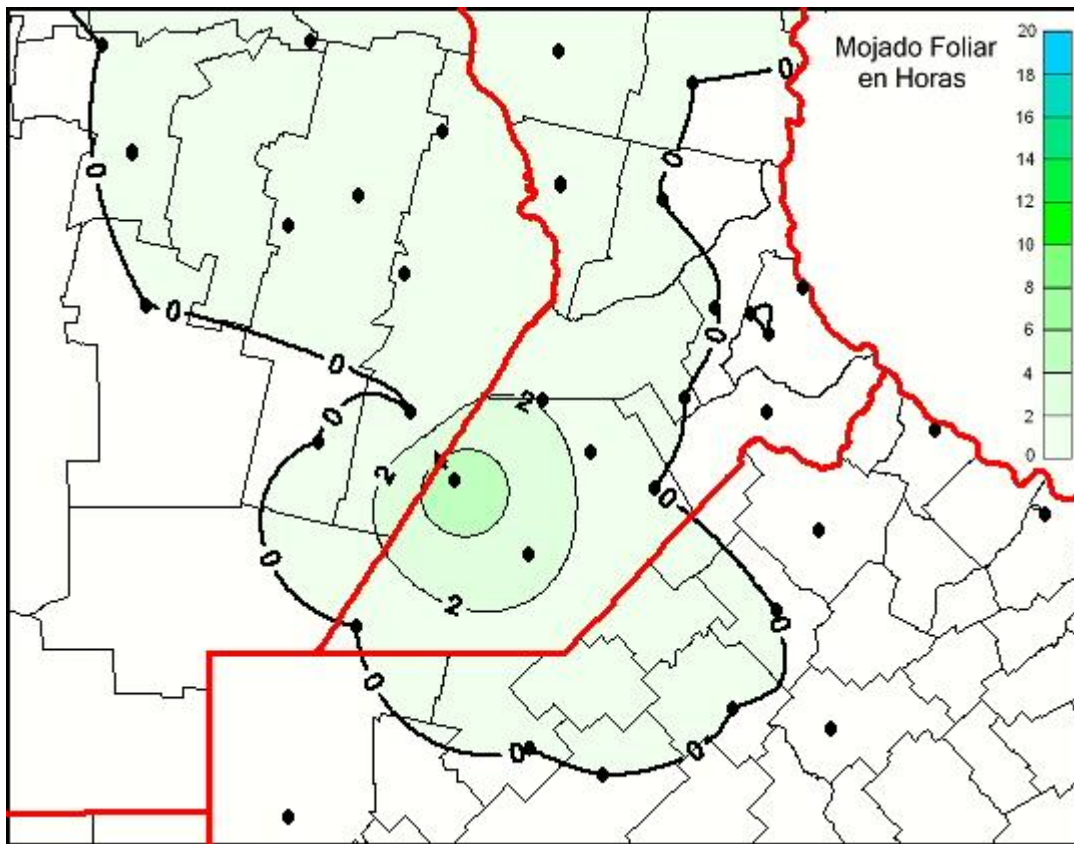

## Humedad de Hoja

Mapa de humedad de hoja de las las últimas 24 horas.  
(Desde las 8:00AM hasta las 8:00AM). Se actualiza a las 10:00hs.