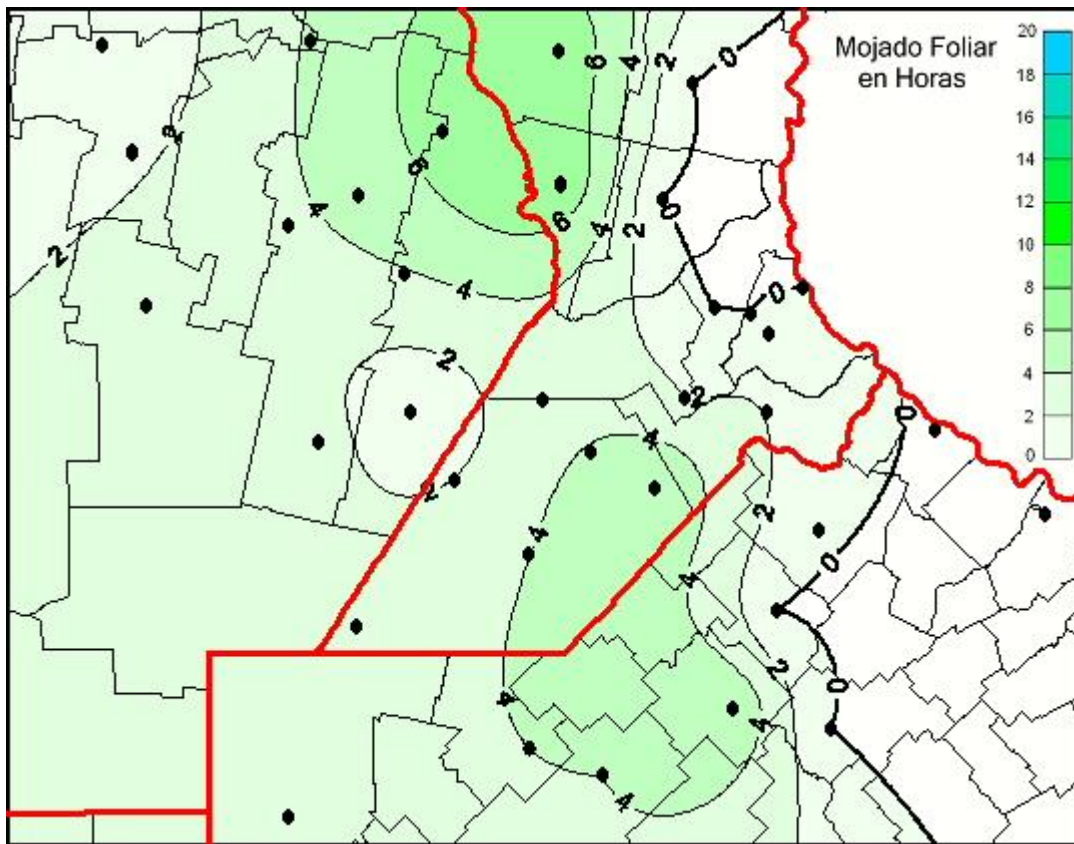

Humedad de Hoja

Mapa de humedad de hoja de las las últimas 24 horas.
(Desde las 8:00AM hasta las 8:00AM). Se actualiza a las 10:00hs.

BOLSA
DE COMERCIO
DE ROSARIO

 www.facebook.com/BCROficial

 twitter.com/bcrgrensa