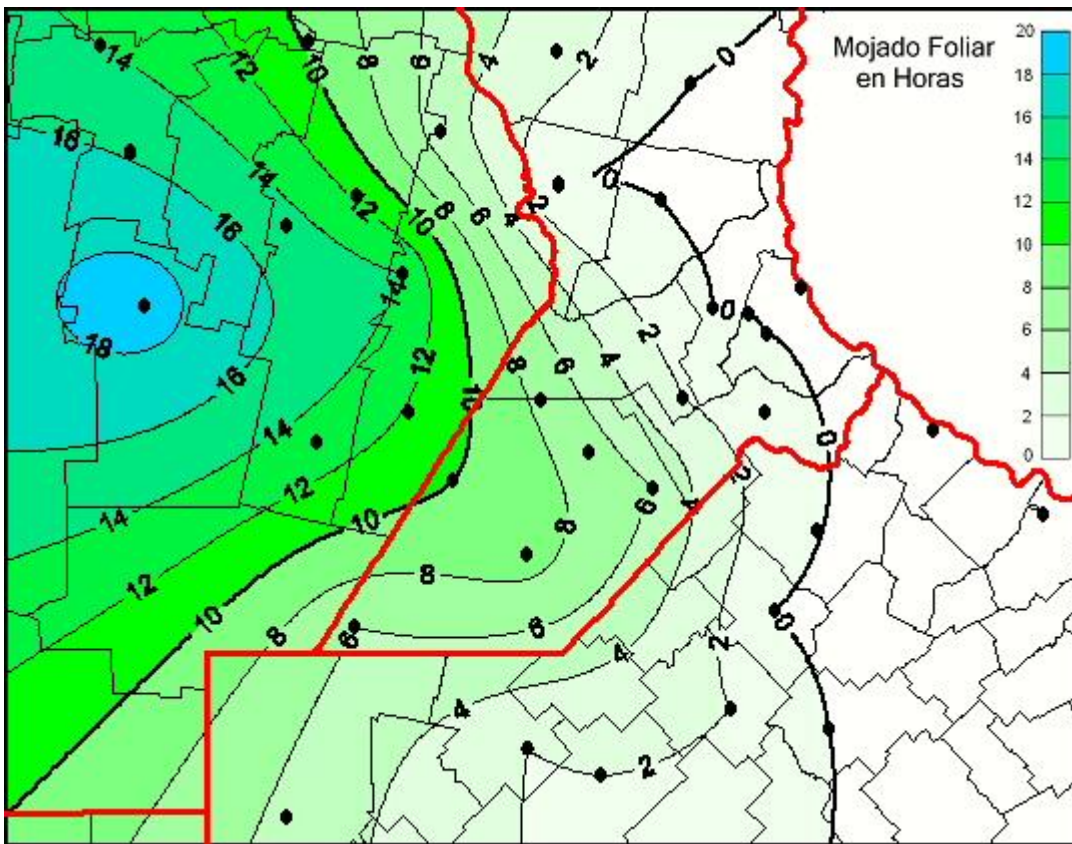

Humedad de Hoja

Mapa de humedad de hoja de las las últimas 72 horas.
(Desde las 8:00AM hasta las 8:00AM). Se actualiza a las 10:00hs.