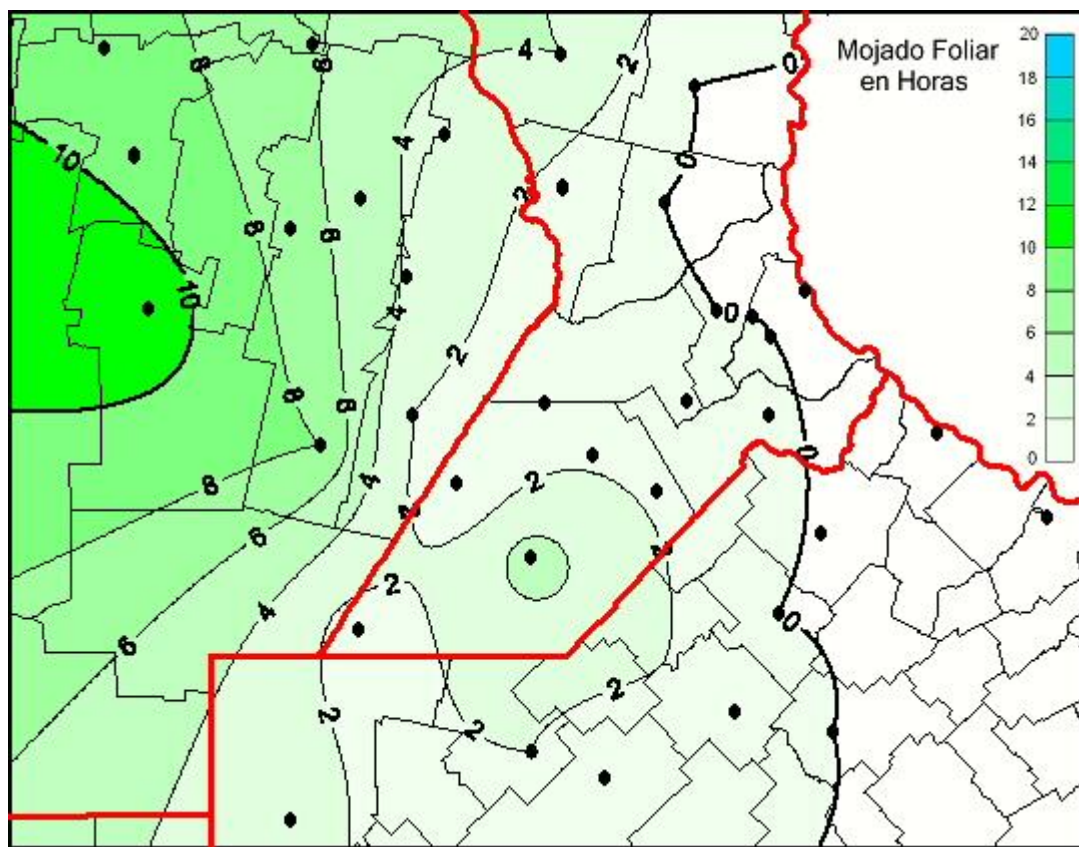

Humedad de Hoja

Mapa de humedad de hoja de las últimas 24 horas.
(Desde las 8:00AM hasta las 8:00AM). Se actualiza a las 10:00hs.