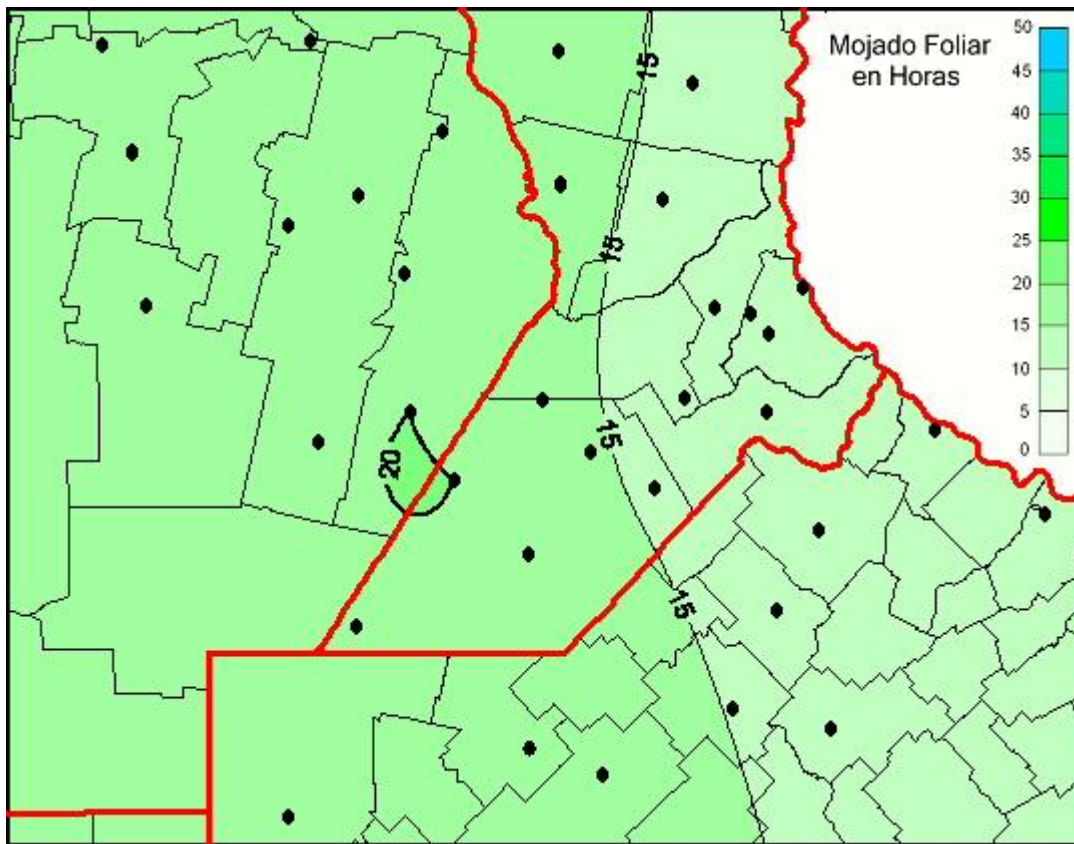

Humedad de Hoja

Mapa de humedad de hoja de las últimas 24 horas.
(Desde las 8:00AM hasta las 8:00AM). Se actualiza a las 10:00hs.