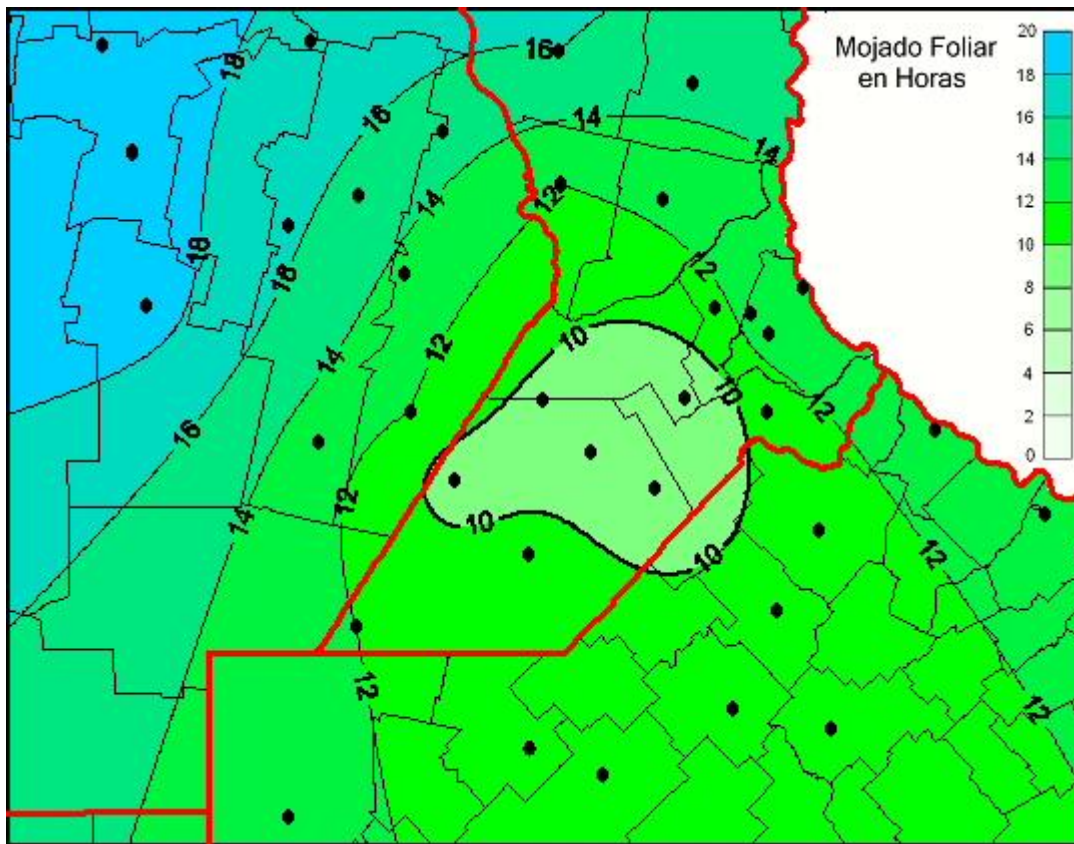

Humedad de Hoja

Mapa de humedad de hoja de las últimas 24 horas.
(Desde las 8:00AM hasta las 8:00AM). Se actualiza a las 10:00hs.