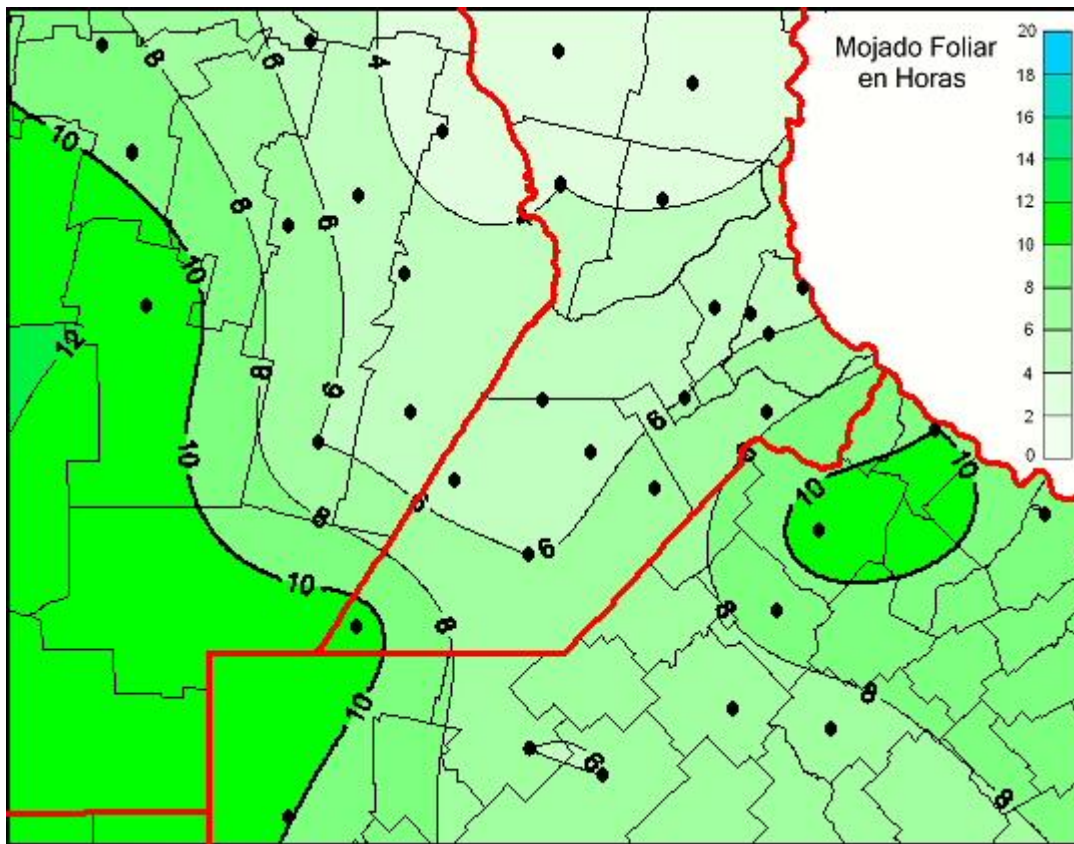

Humedad de Hoja

Mapa de humedad de hoja de las las últimas 24 horas.
(Desde las 8:00AM hasta las 8:00AM). Se actualiza a las 10:00hs.