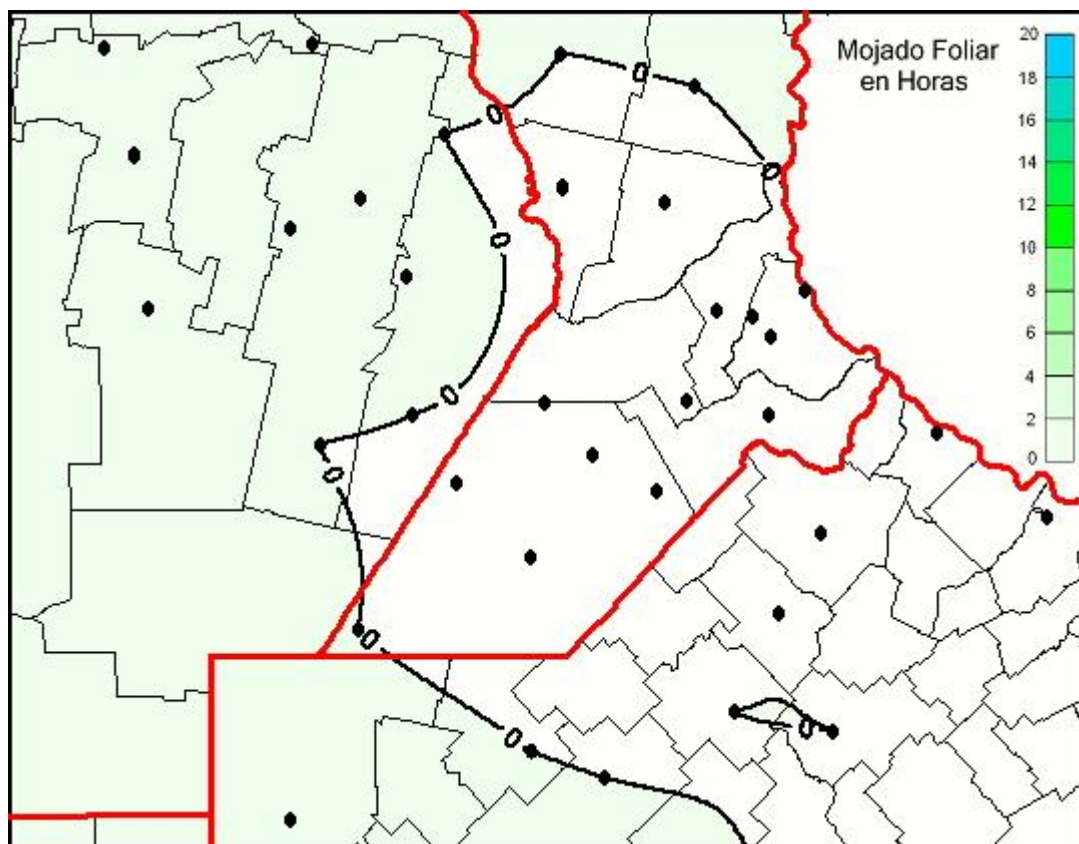

## Humedad de Hoja

Mapa de humedad de hoja de las últimas 72 horas.  
(Desde las 8:00AM hasta las 8:00AM). Se actualiza a las 10:00hs.