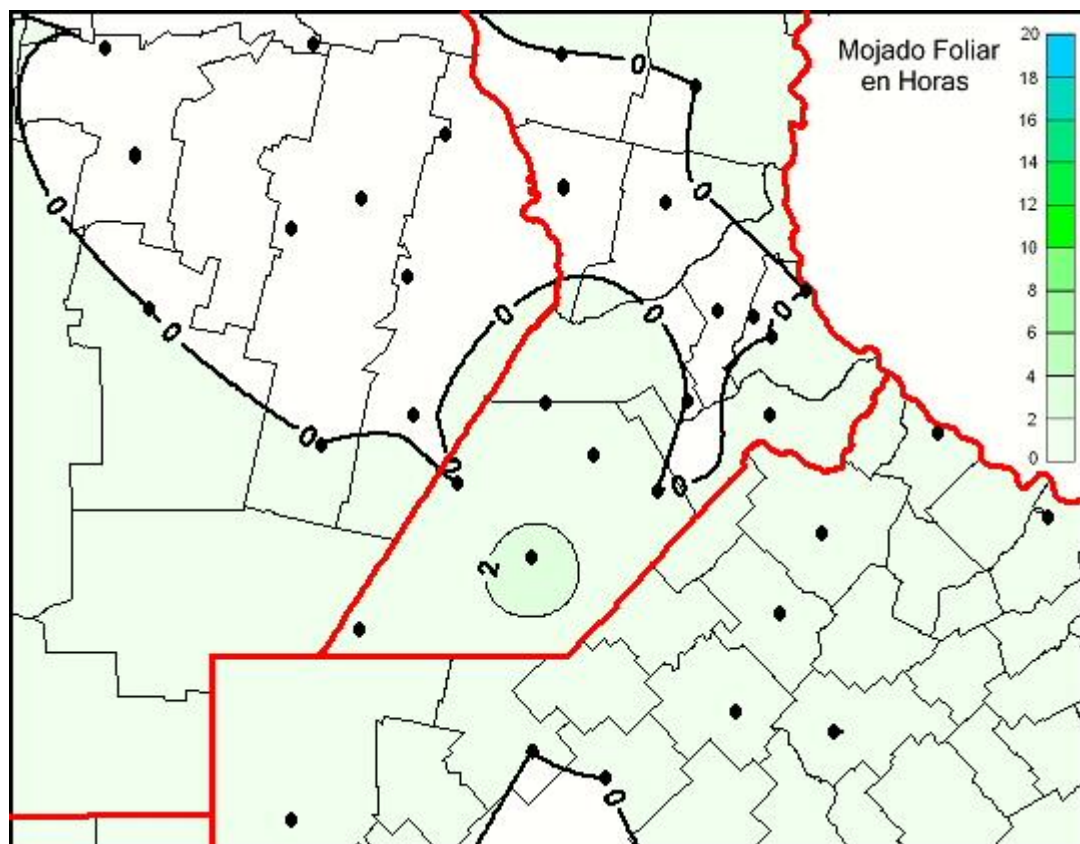

Humedad de Hoja

Mapa de humedad de hoja de las las últimas 24 horas.
(Desde las 8:00AM hasta las 8:00AM). Se actualiza a las 10:00hs.