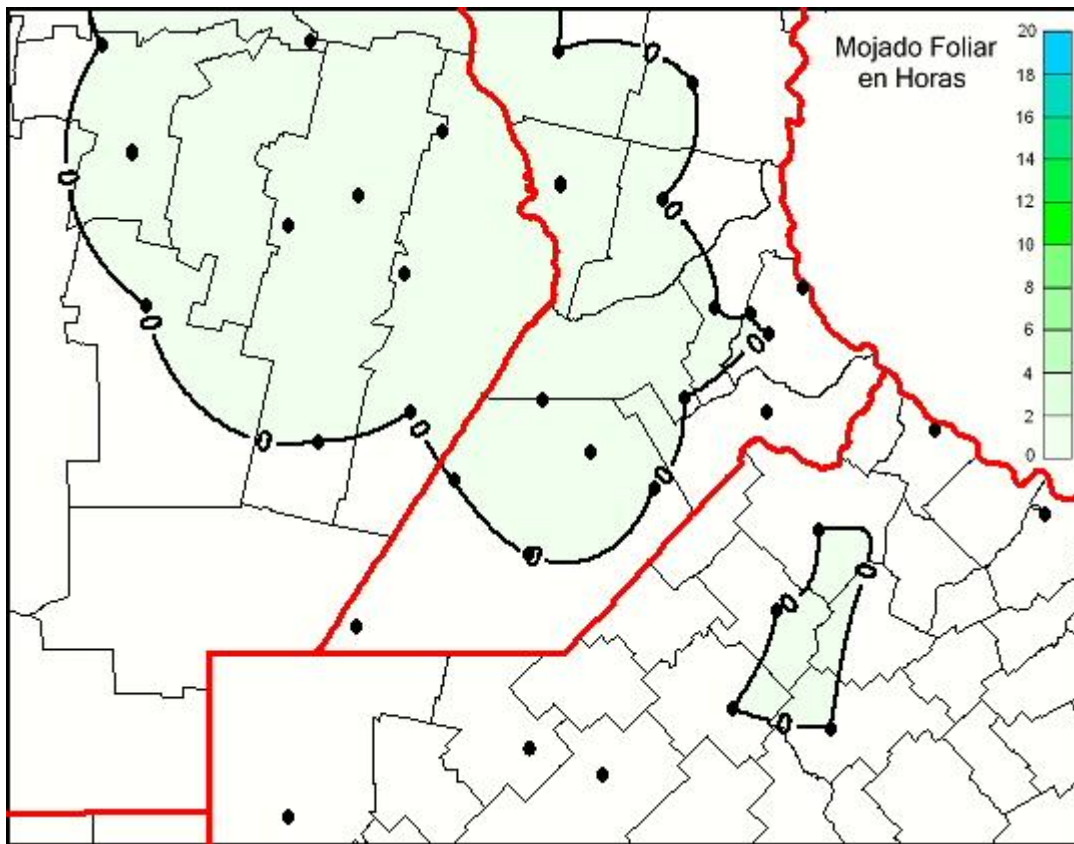

Humedad de Hoja

Mapa de humedad de hoja de las las últimas 24 horas.
(Desde las 8:00AM hasta las 8:00AM). Se actualiza a las 10:00hs.