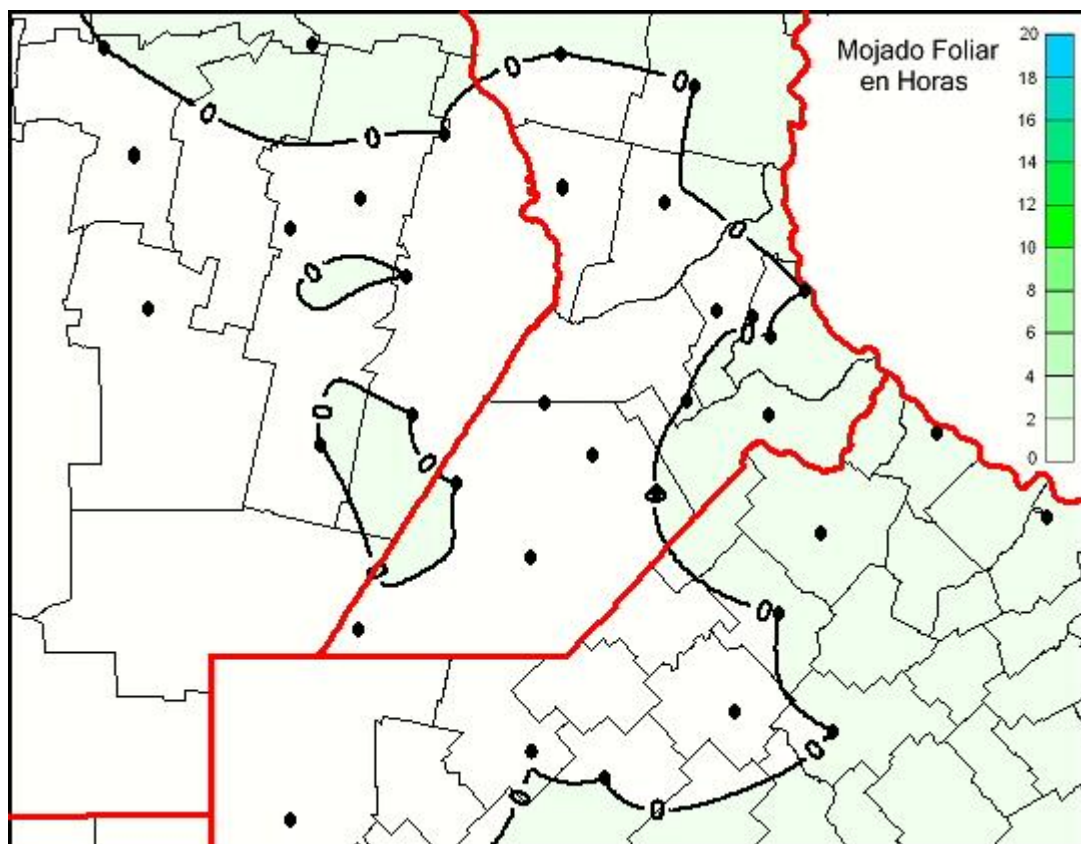

## Humedad de Hoja

Mapa de humedad de hoja de las últimas 72 horas.  
(Desde las 8:00AM hasta las 8:00AM). Se actualiza a las 10:00hs.