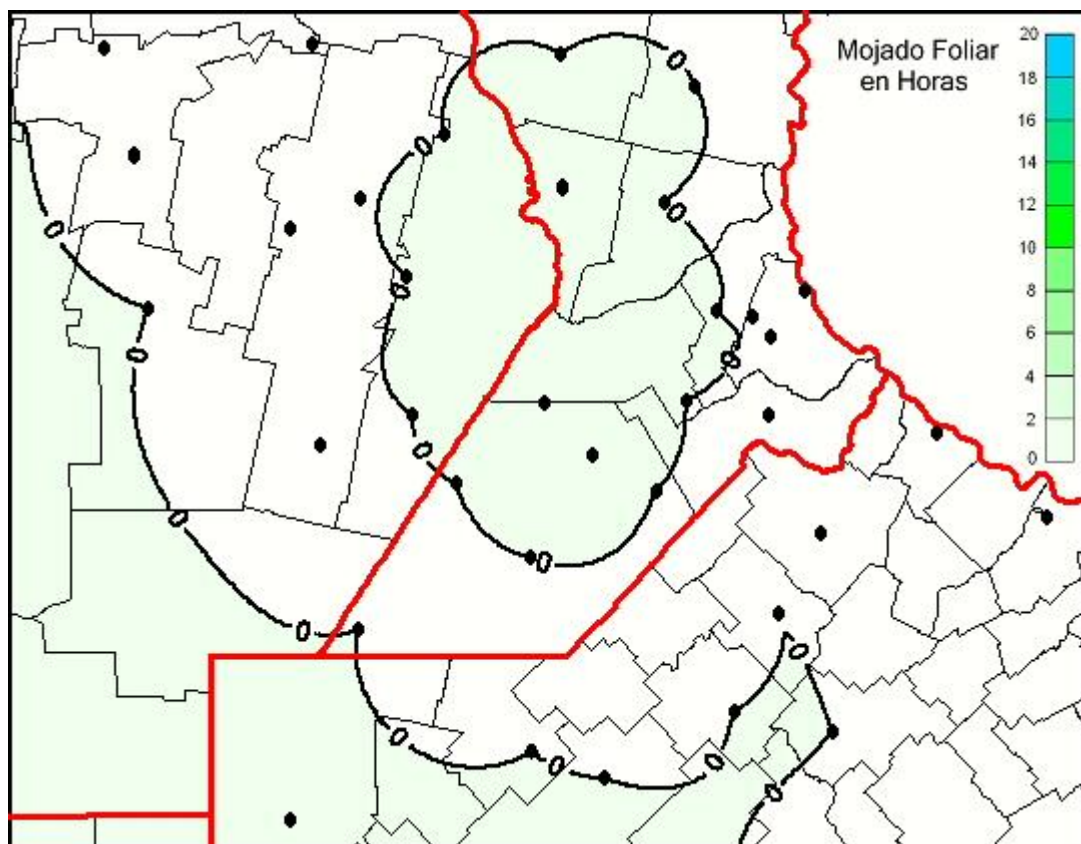

Humedad de Hoja

Mapa de humedad de hoja de las últimas 24 horas.
(Desde las 8:00AM hasta las 8:00AM). Se actualiza a las 10:00hs.