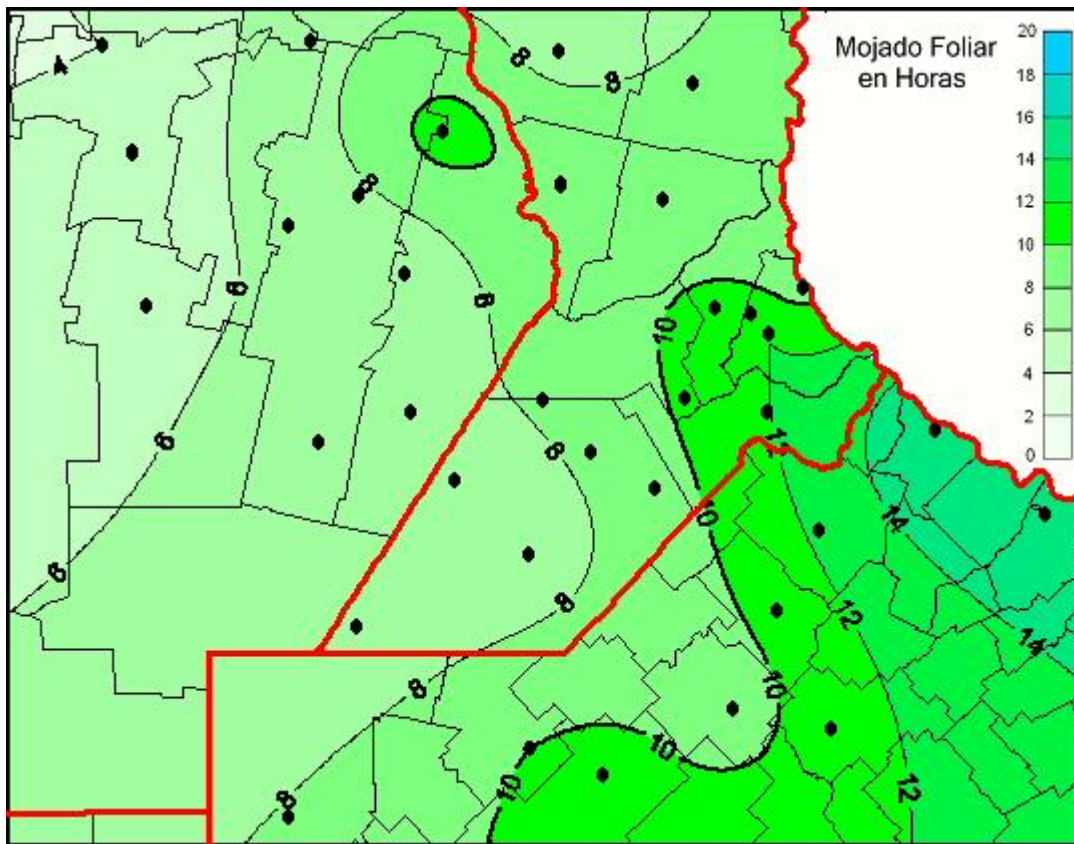

## Humedad de Hoja

Mapa de humedad de hoja de las últimas 24 horas.  
(Desde las 8:00AM hasta las 8:00AM). Se actualiza a las 10:00hs.