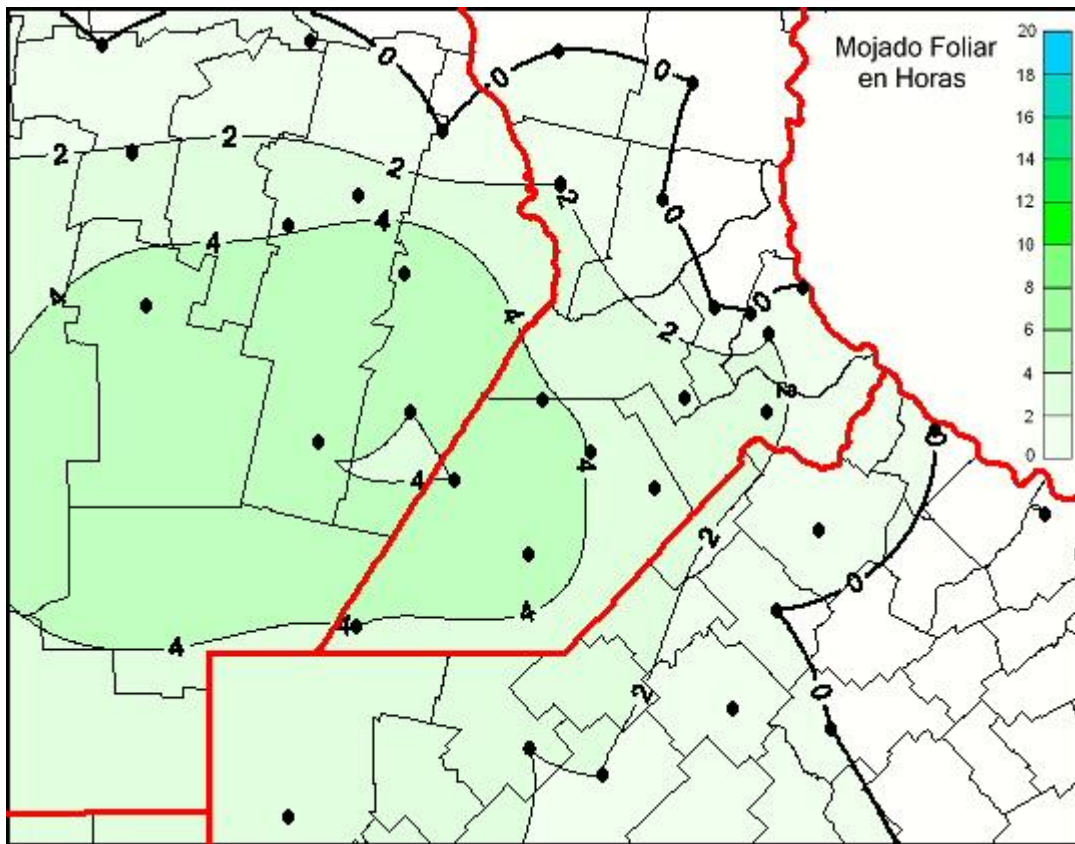

Humedad de Hoja

Mapa de humedad de hoja de las las últimas 24 horas.
(Desde las 8:00AM hasta las 8:00AM). Se actualiza a las 10:00hs.