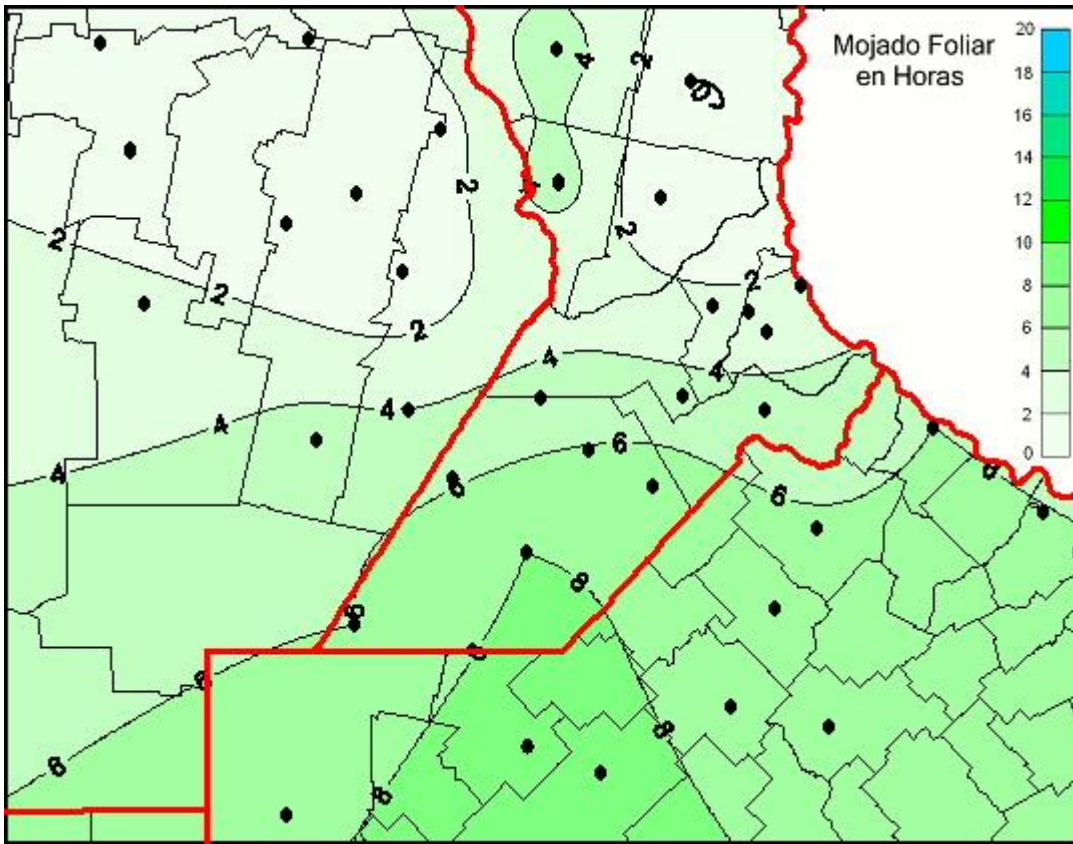

Humedad de Hoja

Mapa de humedad de hoja de las las últimas 24 horas.
(Desde las 8:00AM hasta las 8:00AM). Se actualiza a las 10:00hs.