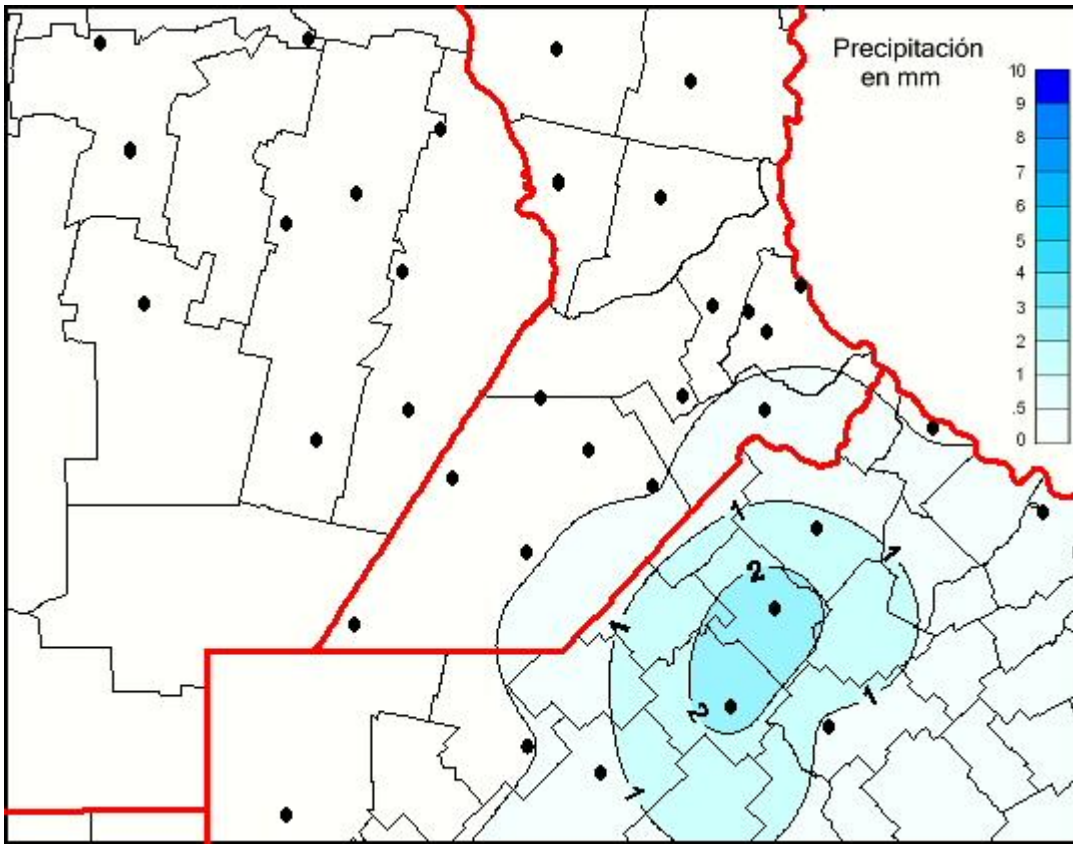

## Lluvias

Mapa de precipitación acumulada en las últimas 24 horas.  
(Desde las 8:00AM hasta las 8:00AM). Se actualiza a las 10:00hs.