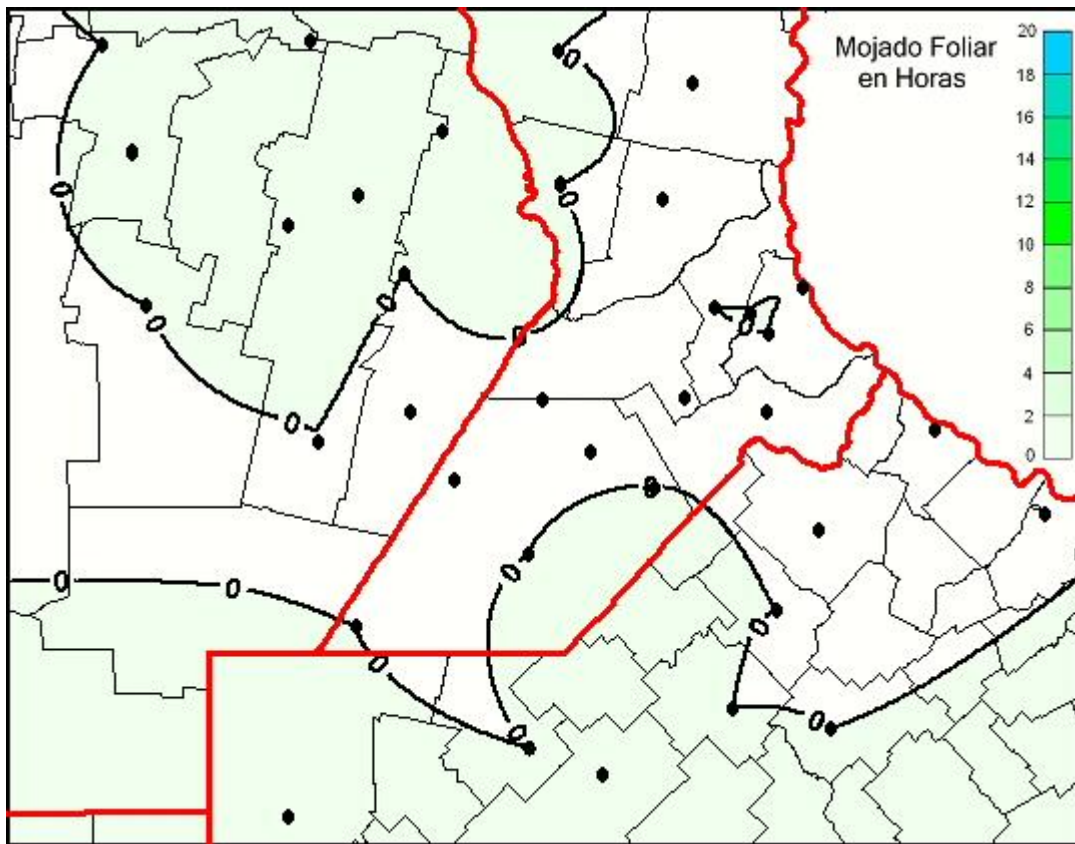

Humedad de Hoja

Mapa de humedad de hoja de las las últimas 72 horas.
(Desde las 8:00AM hasta las 8:00AM). Se actualiza a las 10:00hs.