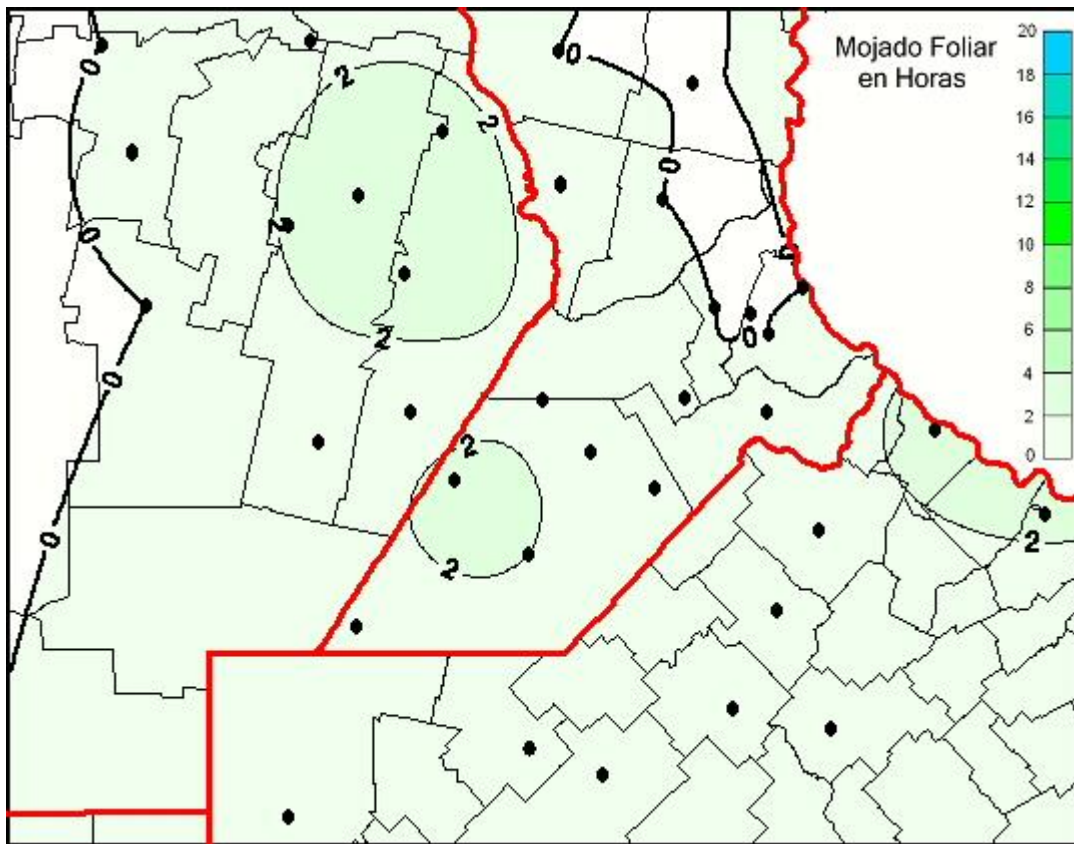

Humedad de Hoja

Mapa de humedad de hoja de las las últimas 24 horas.
(Desde las 8:00AM hasta las 8:00AM). Se actualiza a las 10:00hs.