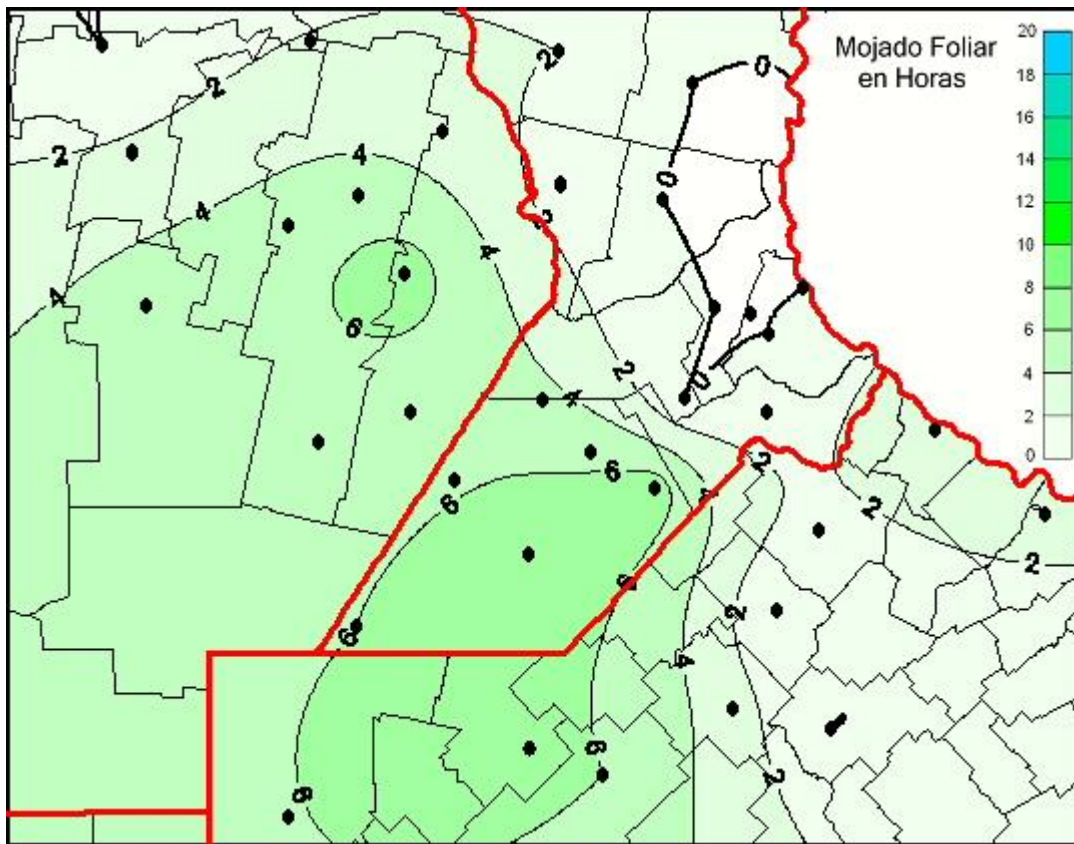

Humedad de Hoja

Mapa de humedad de hoja de las las últimas 24 horas.
(Desde las 8:00AM hasta las 8:00AM). Se actualiza a las 10:00hs.