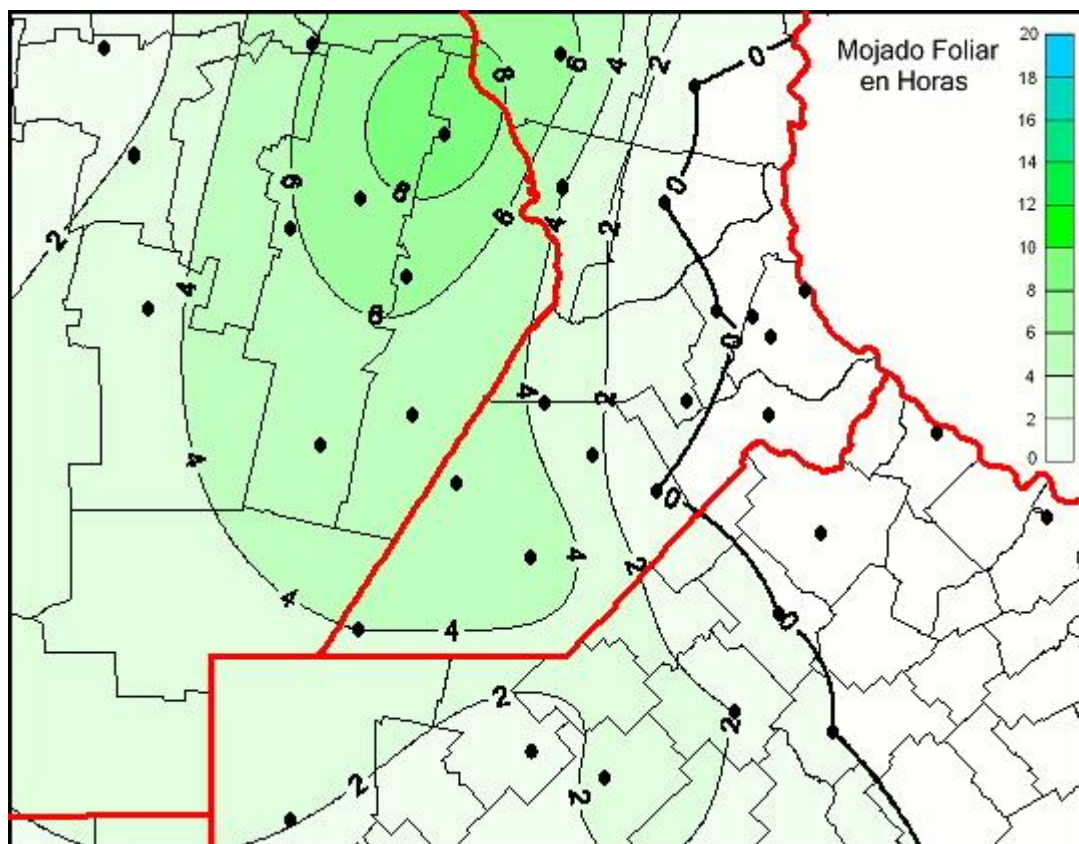

## Humedad de Hoja

Mapa de humedad de hoja de las las últimas 72 horas.  
(Desde las 8:00AM hasta las 8:00AM). Se actualiza a las 10:00hs.