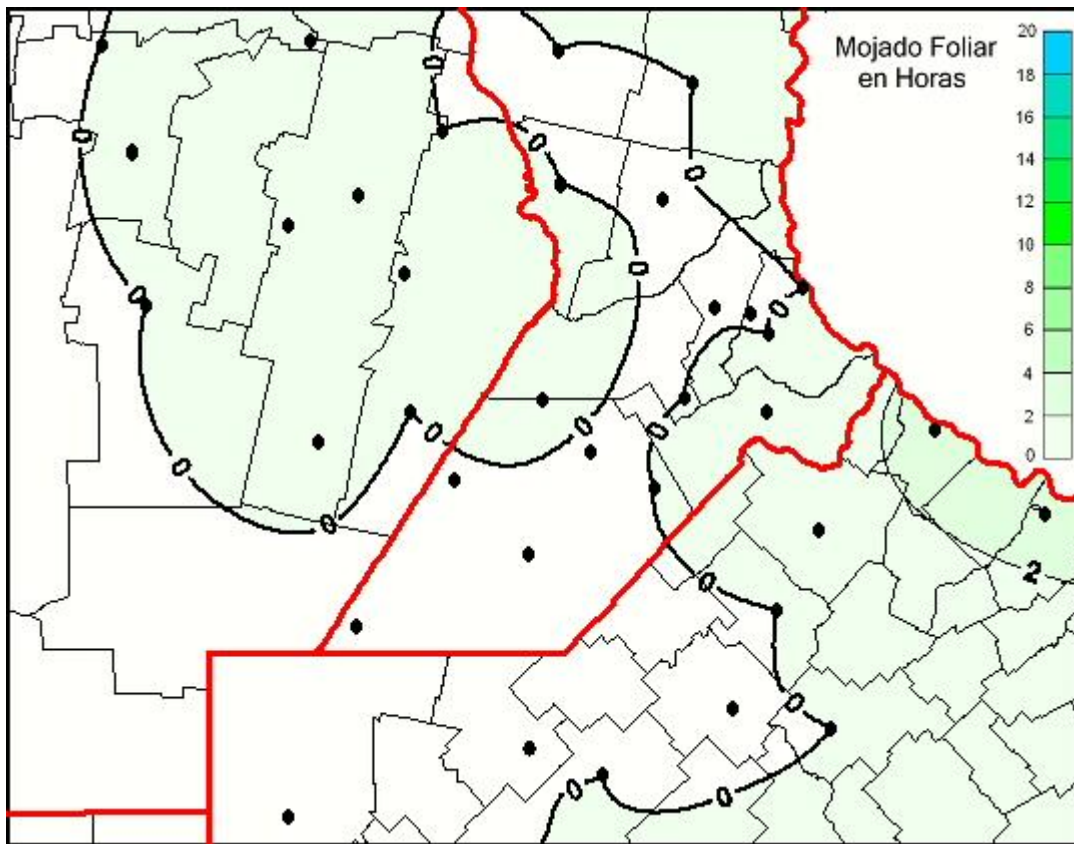

## Humedad de Hoja

Mapa de humedad de hoja de las últimas 24 horas.  
(Desde las 8:00AM hasta las 8:00AM). Se actualiza a las 10:00hs.