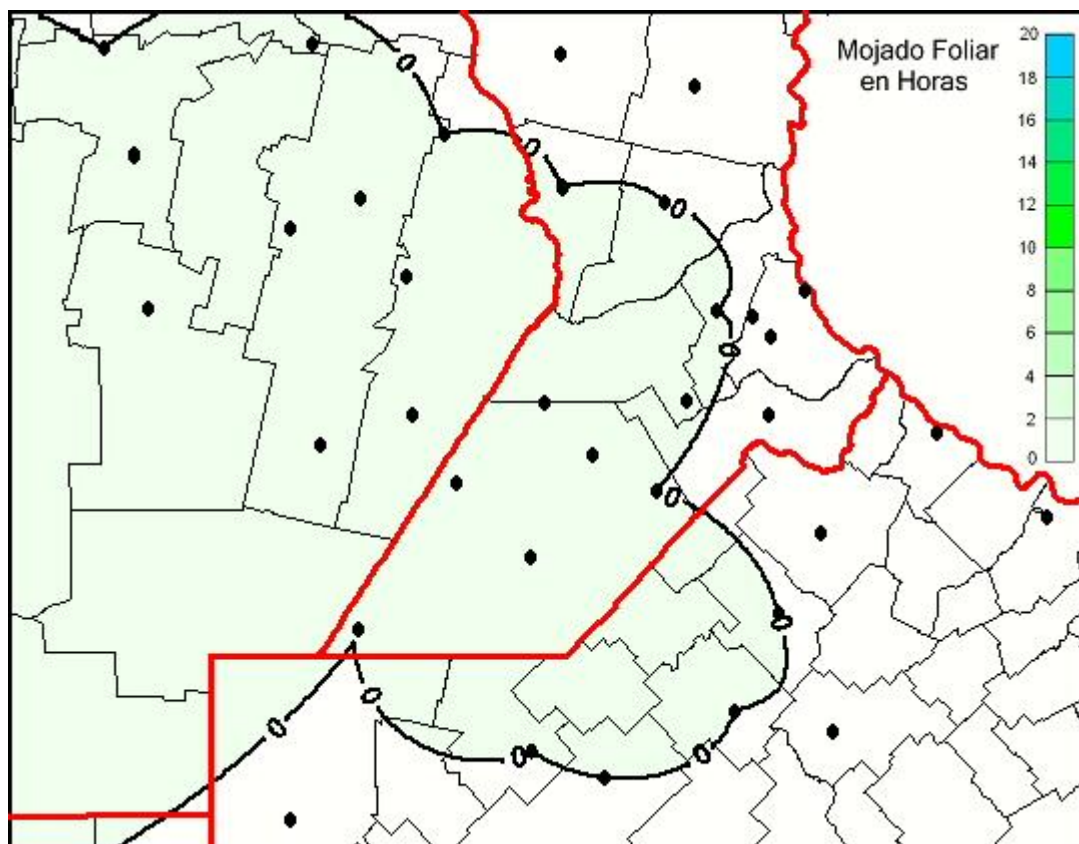

## Humedad de Hoja

Mapa de humedad de hoja de las las últimas 24 horas.  
(Desde las 8:00AM hasta las 8:00AM). Se actualiza a las 10:00hs.