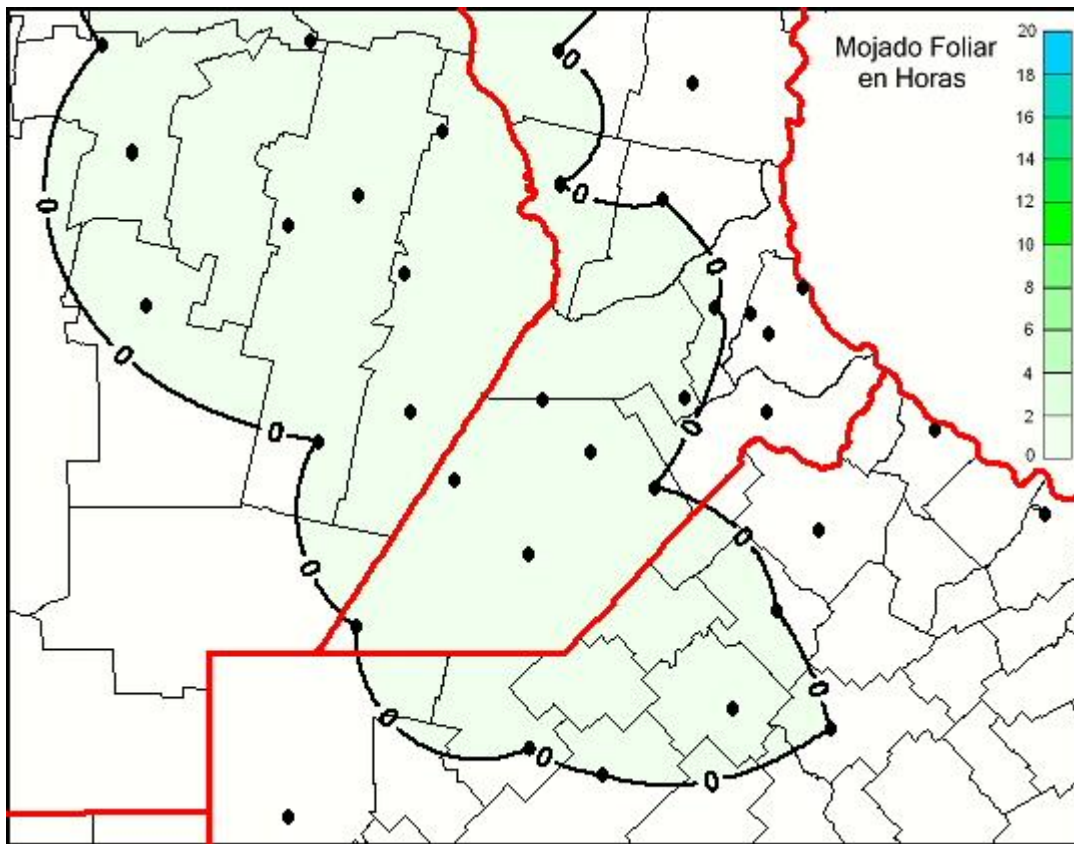

Humedad de Hoja

Mapa de humedad de hoja de las últimas 24 horas.
(Desde las 8:00AM hasta las 8:00AM). Se actualiza a las 10:00hs.