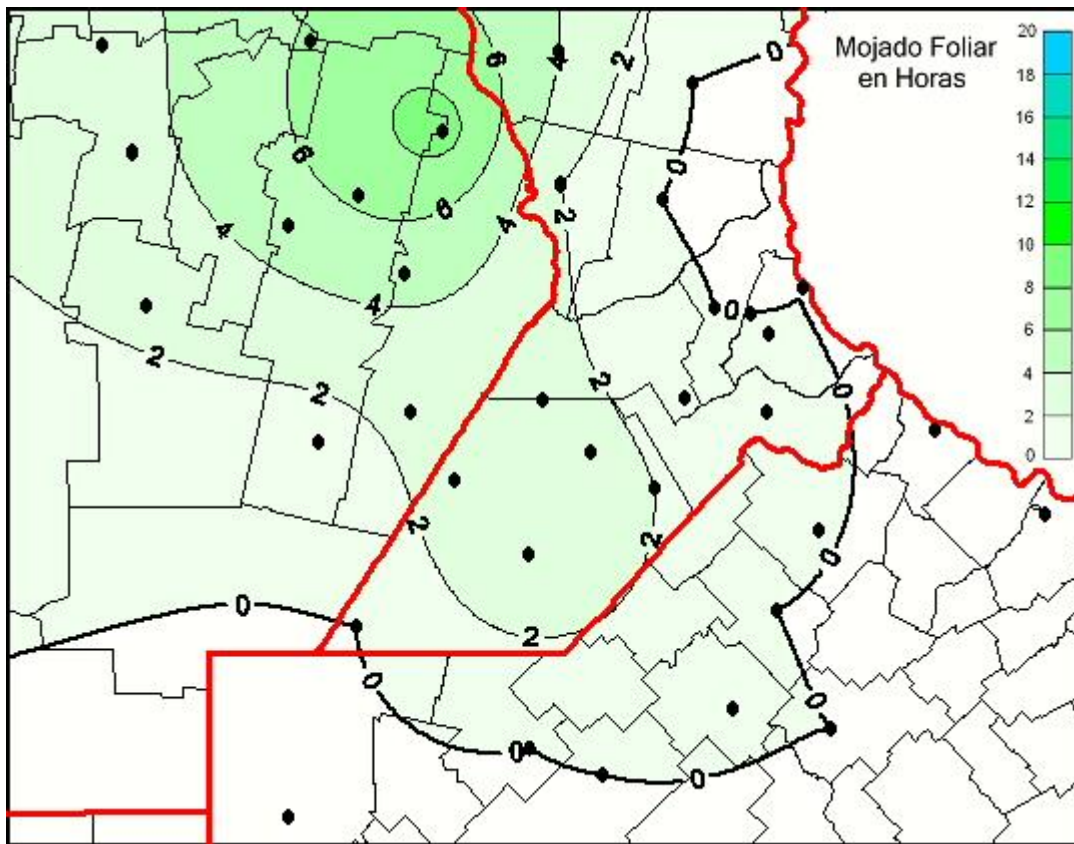

## Humedad de Hoja

Mapa de humedad de hoja de las últimas 72 horas.  
(Desde las 8:00AM hasta las 8:00AM). Se actualiza a las 10:00hs.