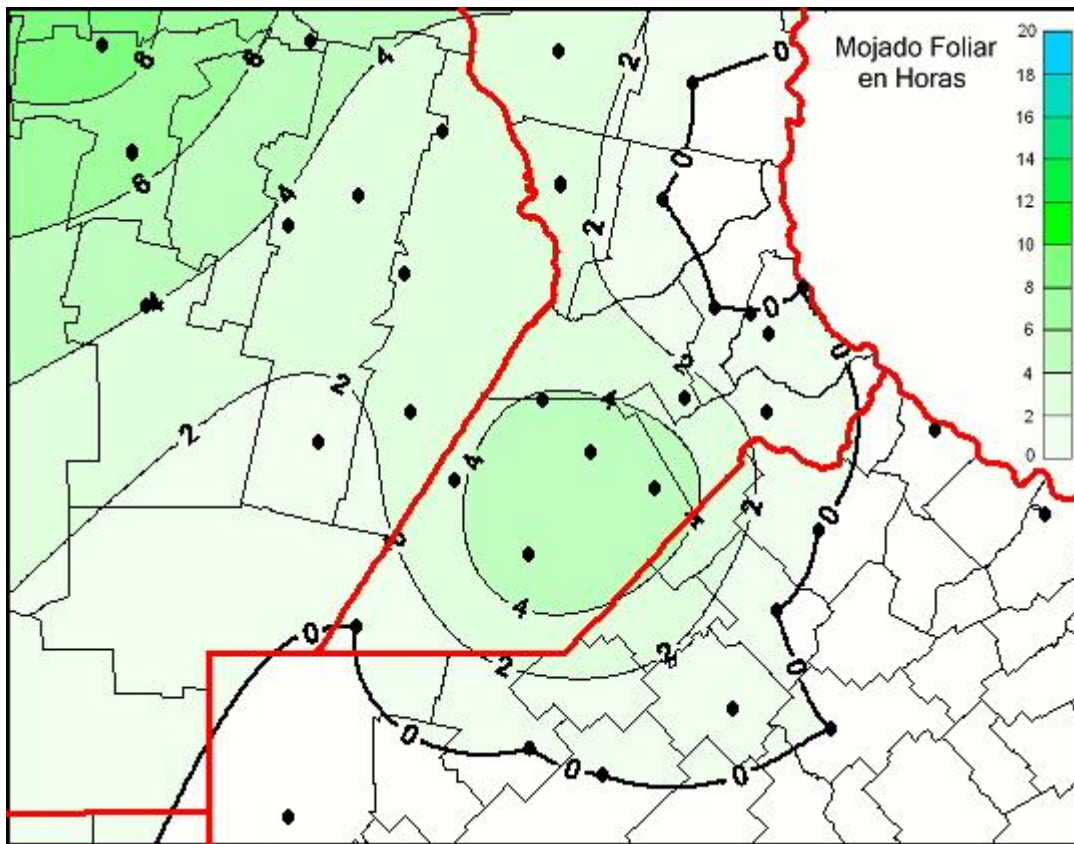

Humedad de Hoja

Mapa de humedad de hoja de las las últimas 24 horas.
(Desde las 8:00AM hasta las 8:00AM). Se actualiza a las 10:00hs.