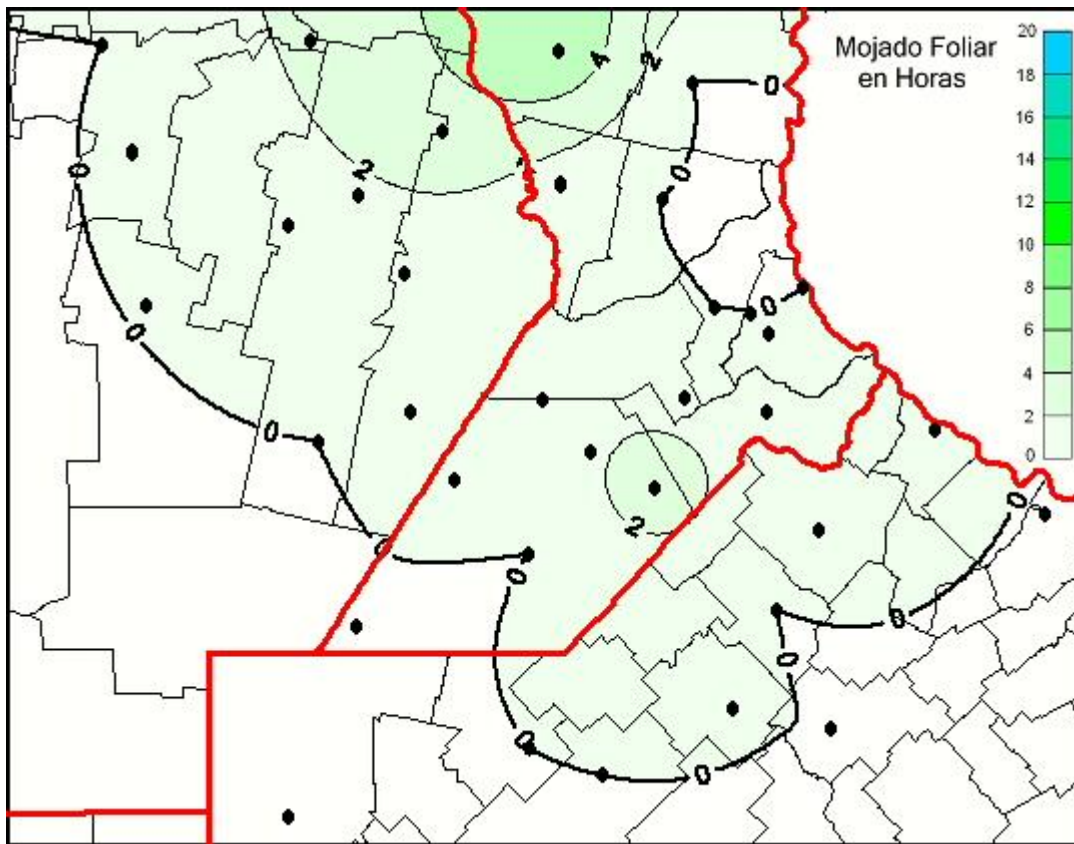

## Humedad de Hoja

Mapa de humedad de hoja de las últimas 24 horas.  
(Desde las 8:00AM hasta las 8:00AM). Se actualiza a las 10:00hs.