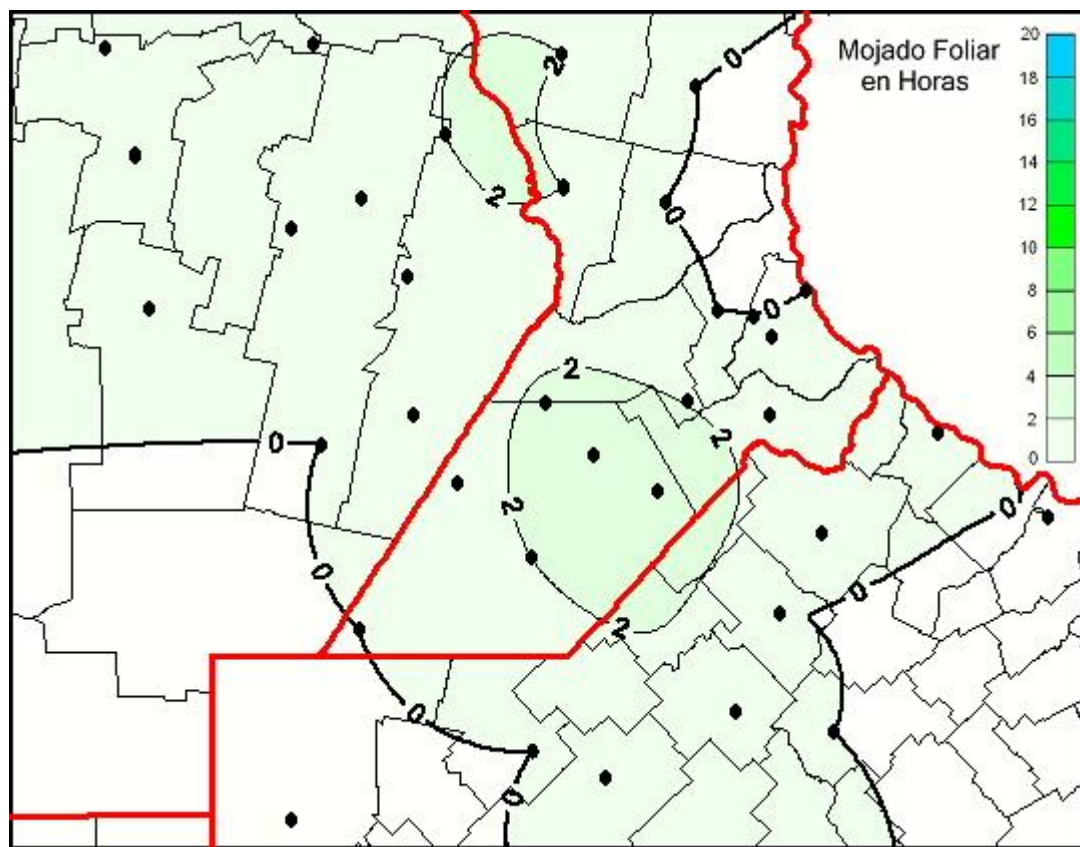

Humedad de Hoja

Mapa de humedad de hoja de las las últimas 24 horas.
(Desde las 8:00AM hasta las 8:00AM). Se actualiza a las 10:00hs.