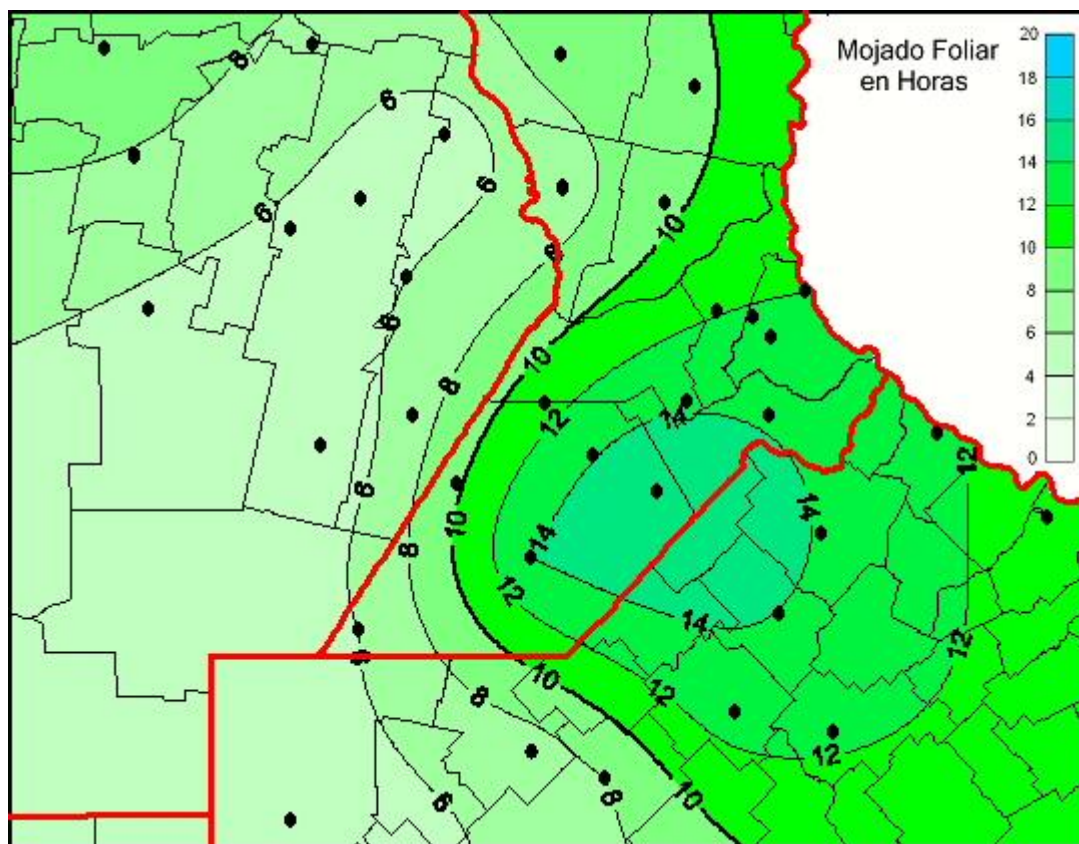

## Humedad de Hoja

Mapa de humedad de hoja de las las últimas 96 horas.  
(Desde las 8:00AM hasta las 8:00AM). Se actualiza a las 10:00hs.