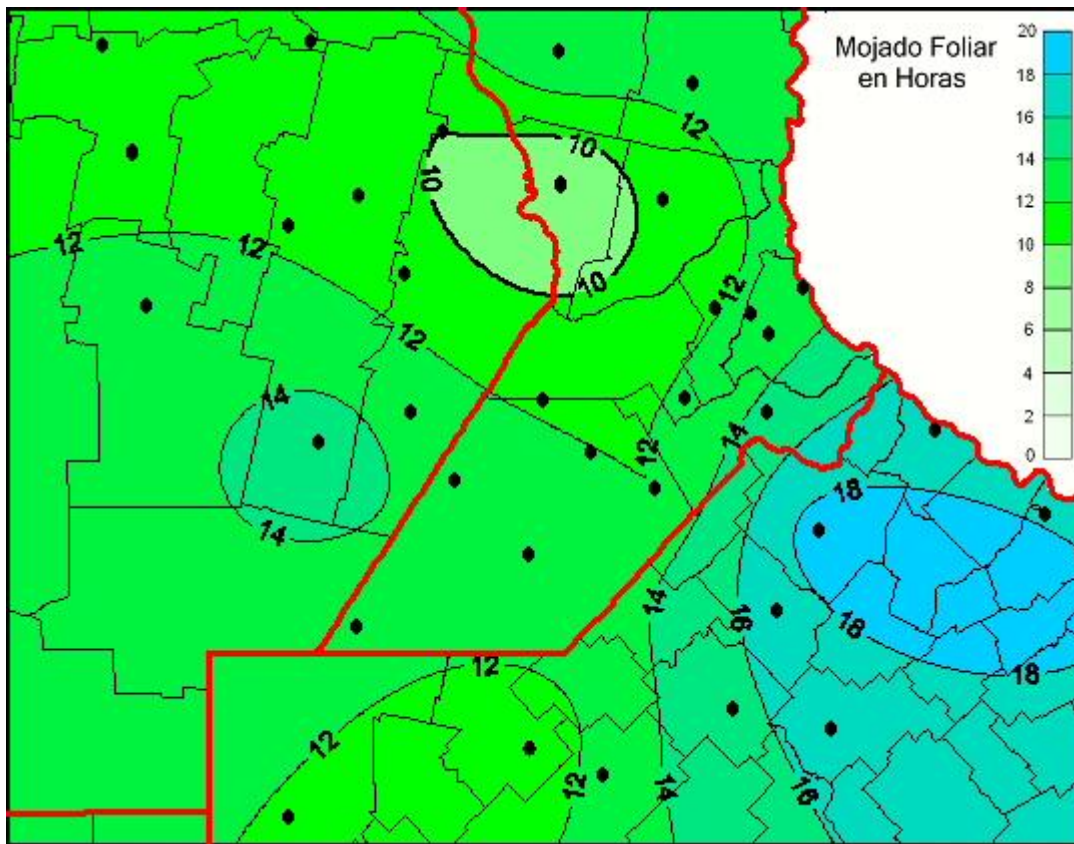

Humedad de Hoja

Mapa de humedad de hoja de las últimas 24 horas.
(Desde las 8:00AM hasta las 8:00AM). Se actualiza a las 10:00hs.