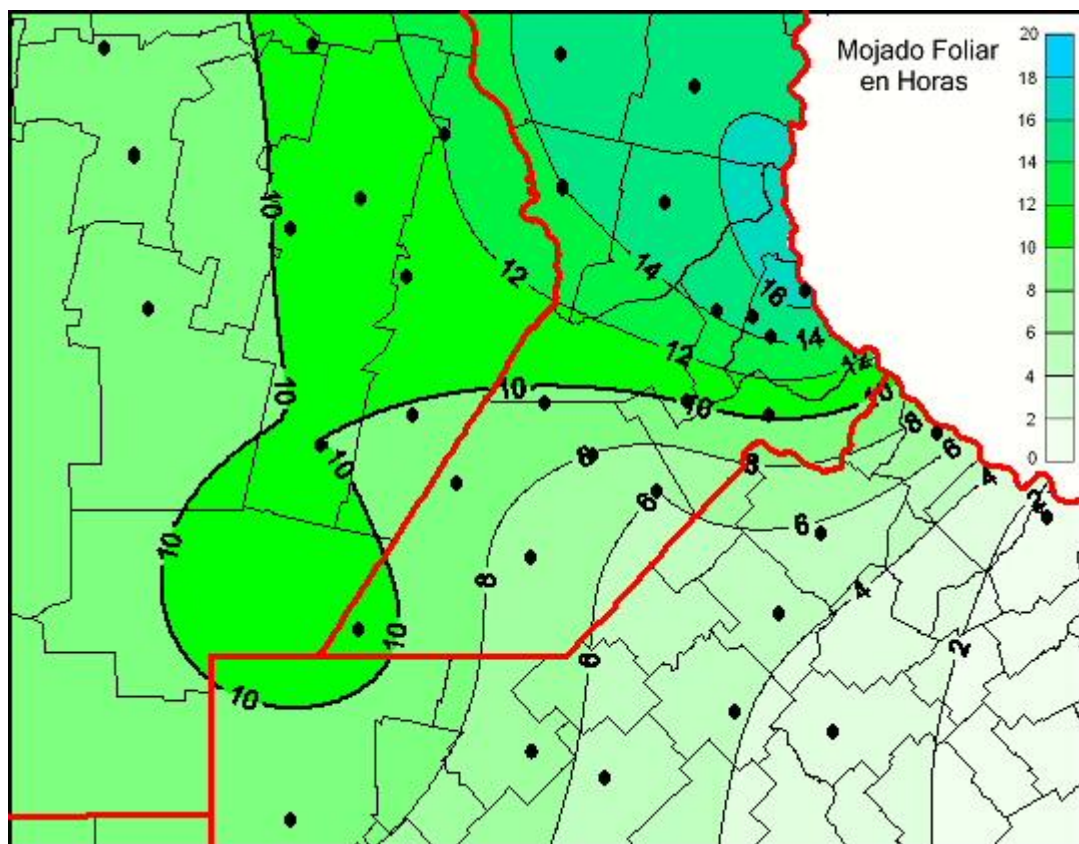

## Humedad de Hoja

Mapa de humedad de hoja de las las últimas 24 horas.  
(Desde las 8:00AM hasta las 8:00AM). Se actualiza a las 10:00hs.