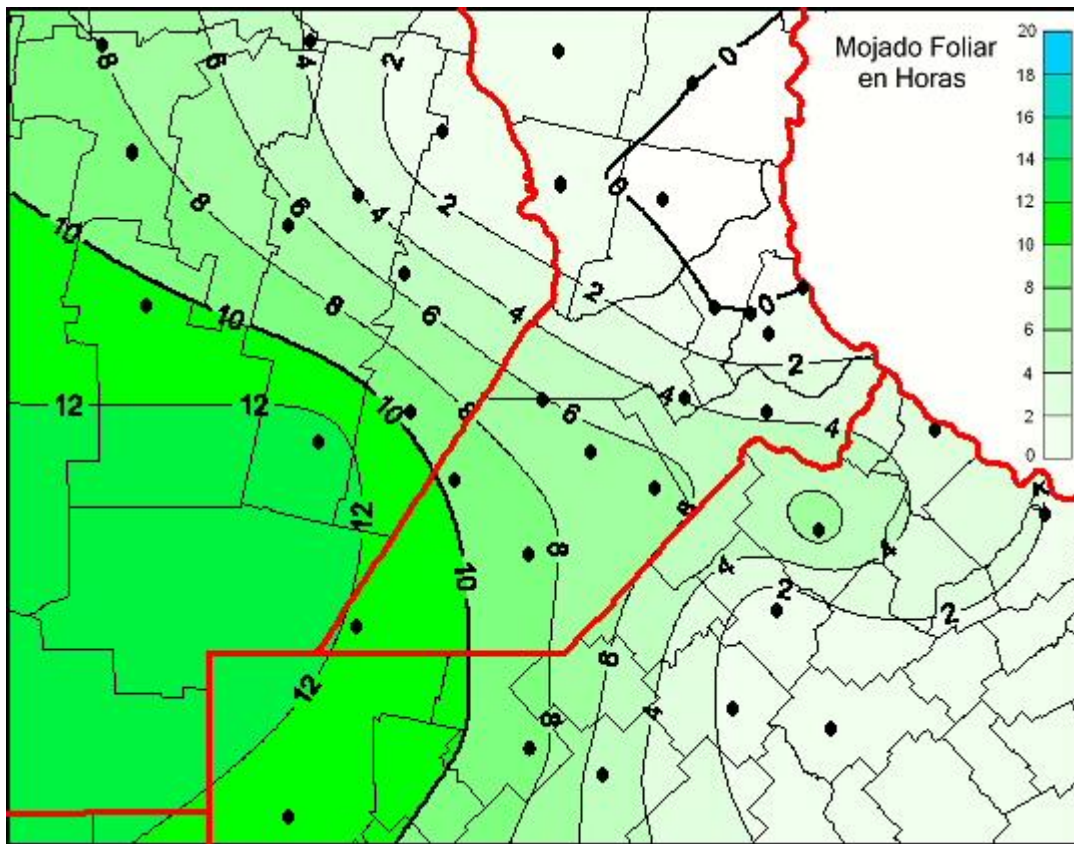

Humedad de Hoja

Mapa de humedad de hoja de las las últimas 24 horas.
(Desde las 8:00AM hasta las 8:00AM). Se actualiza a las 10:00hs.