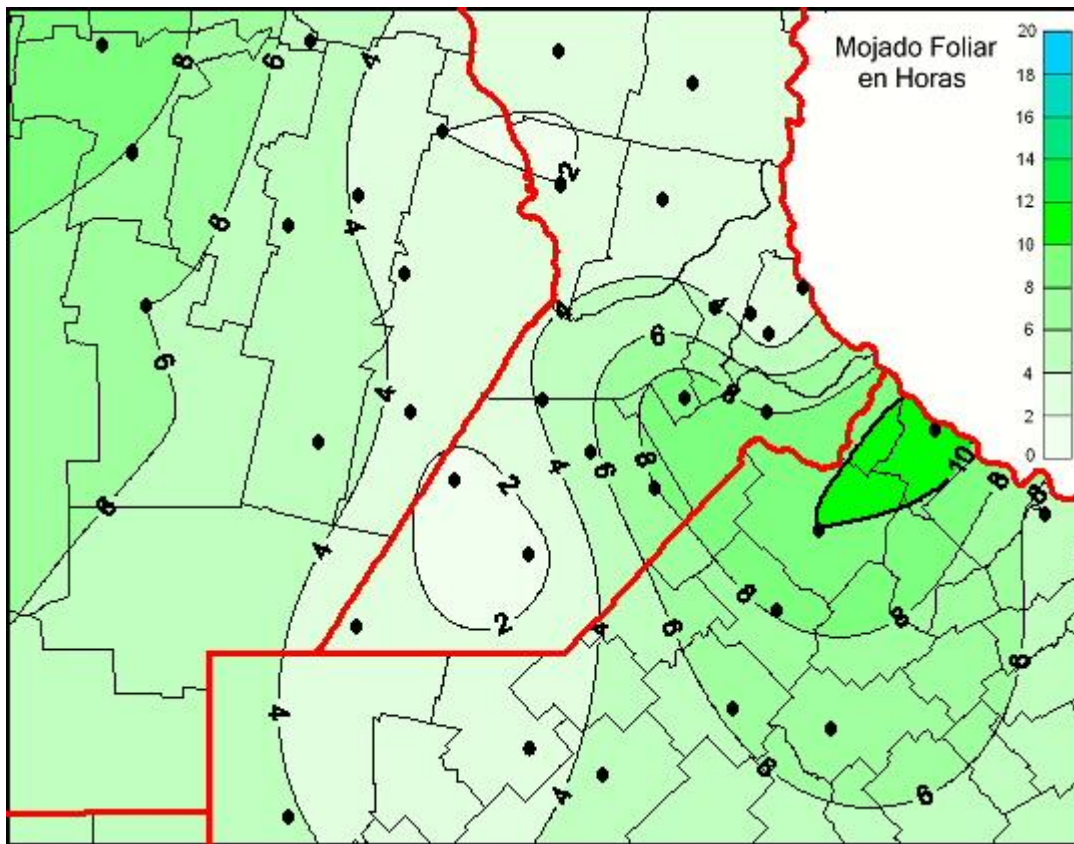

## Humedad de Hoja

Mapa de humedad de hoja de las últimas 24 horas.  
(Desde las 8:00AM hasta las 8:00AM). Se actualiza a las 10:00hs.