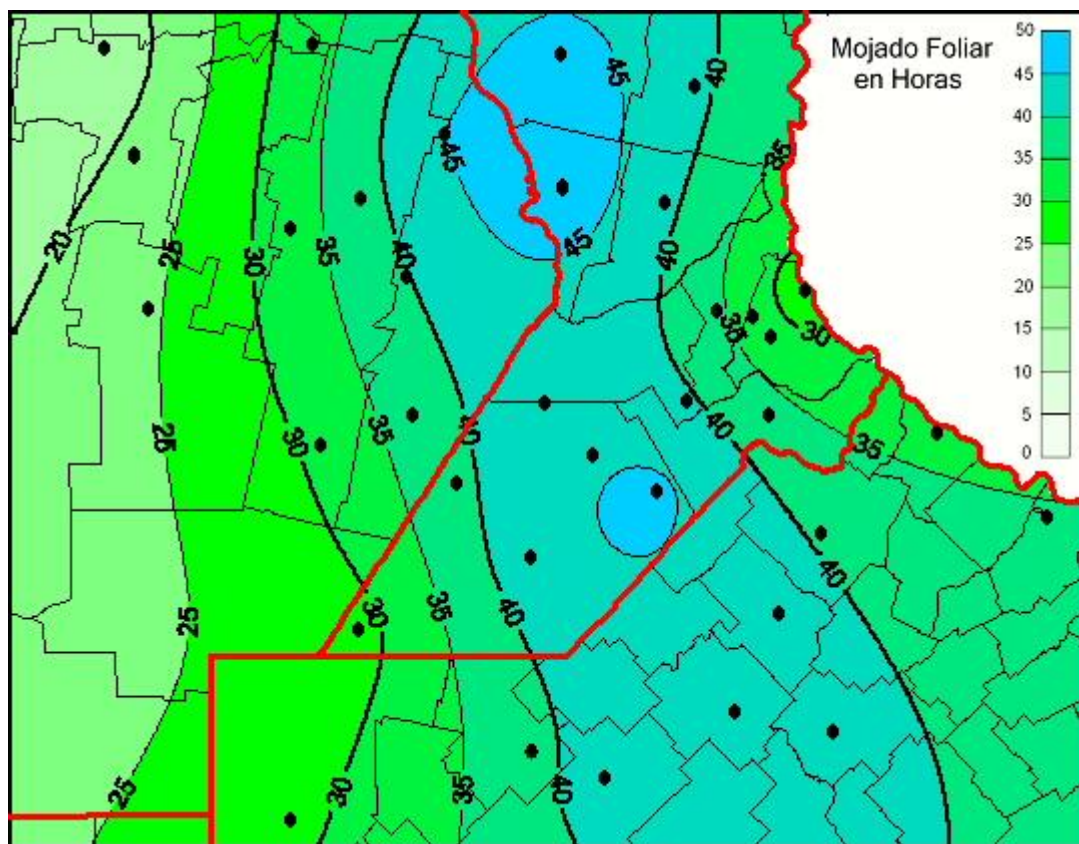

Humedad de Hoja

Mapa de humedad de hoja de las últimas 72 horas.
(Desde las 8:00AM hasta las 8:00AM). Se actualiza a las 10:00hs.