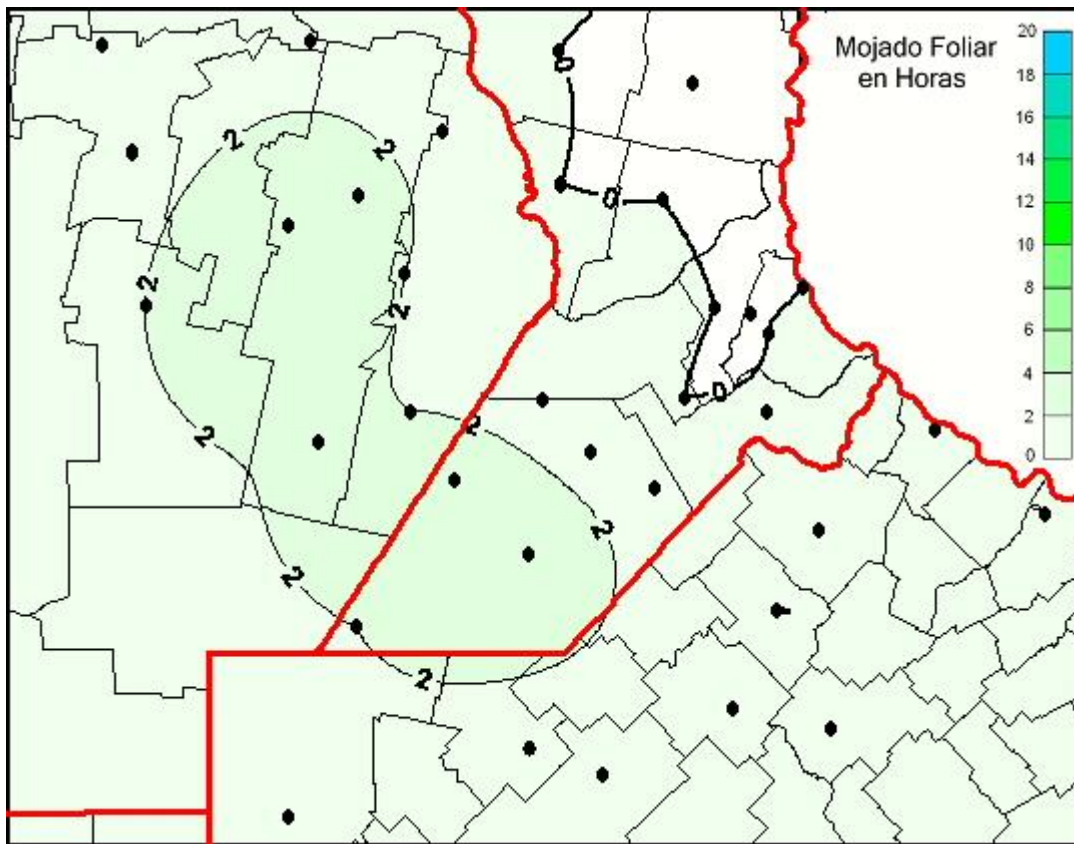

Humedad de Hoja

Mapa de humedad de hoja de las las últimas 24 horas.
(Desde las 8:00AM hasta las 8:00AM). Se actualiza a las 10:00hs.