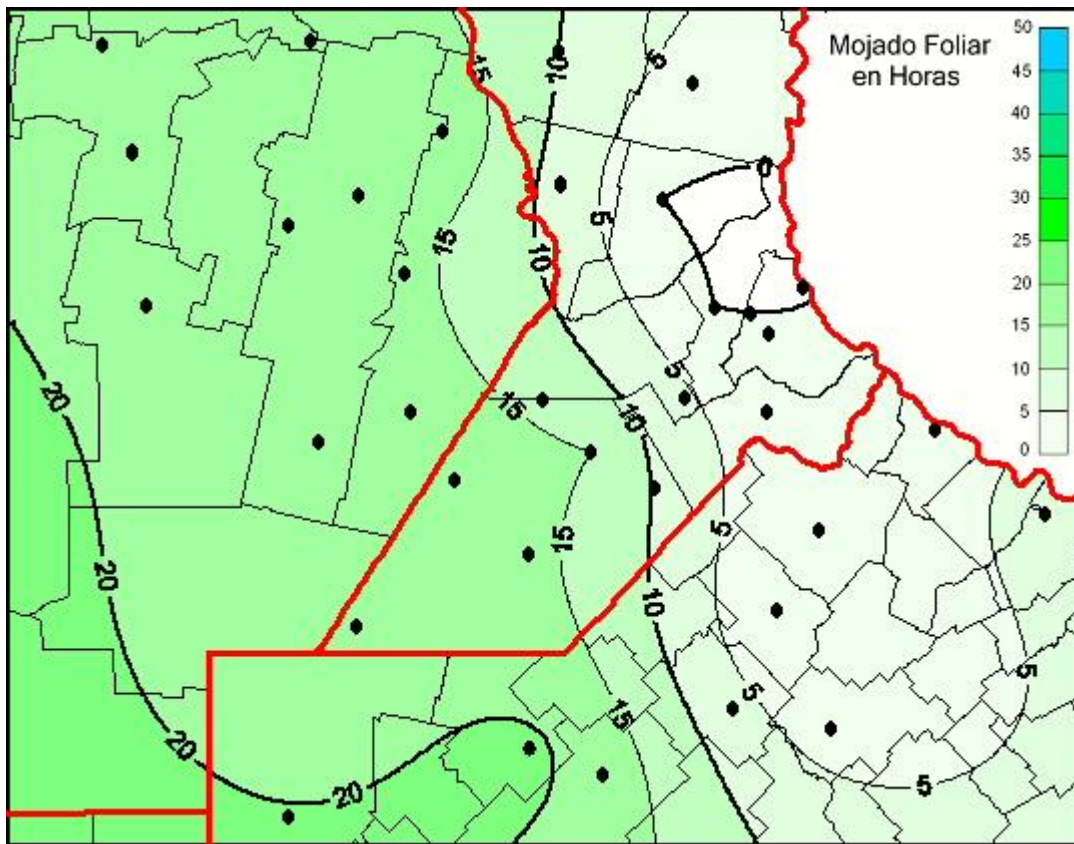

## Humedad de Hoja

Mapa de humedad de hoja de las últimas 24 horas.  
(Desde las 8:00AM hasta las 8:00AM). Se actualiza a las 10:00hs.