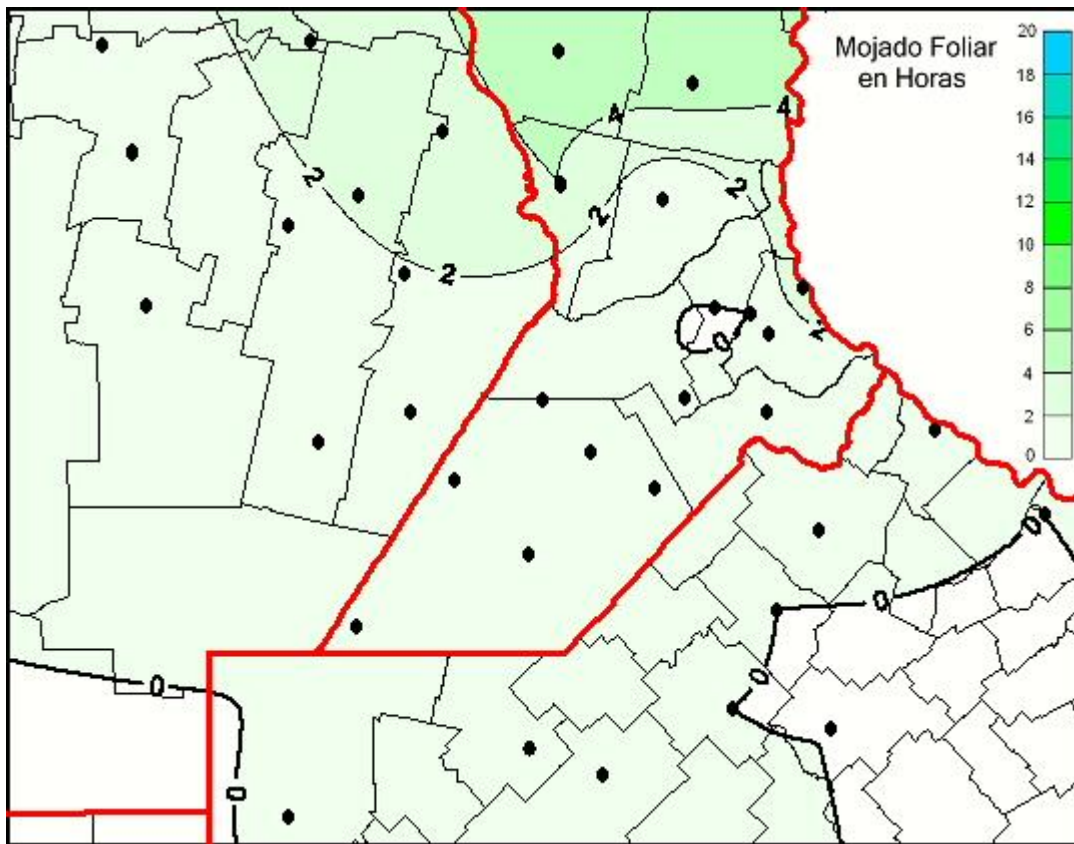

## Humedad de Hoja

Mapa de humedad de hoja de las las últimas 24 horas.  
(Desde las 8:00AM hasta las 8:00AM). Se actualiza a las 10:00hs.