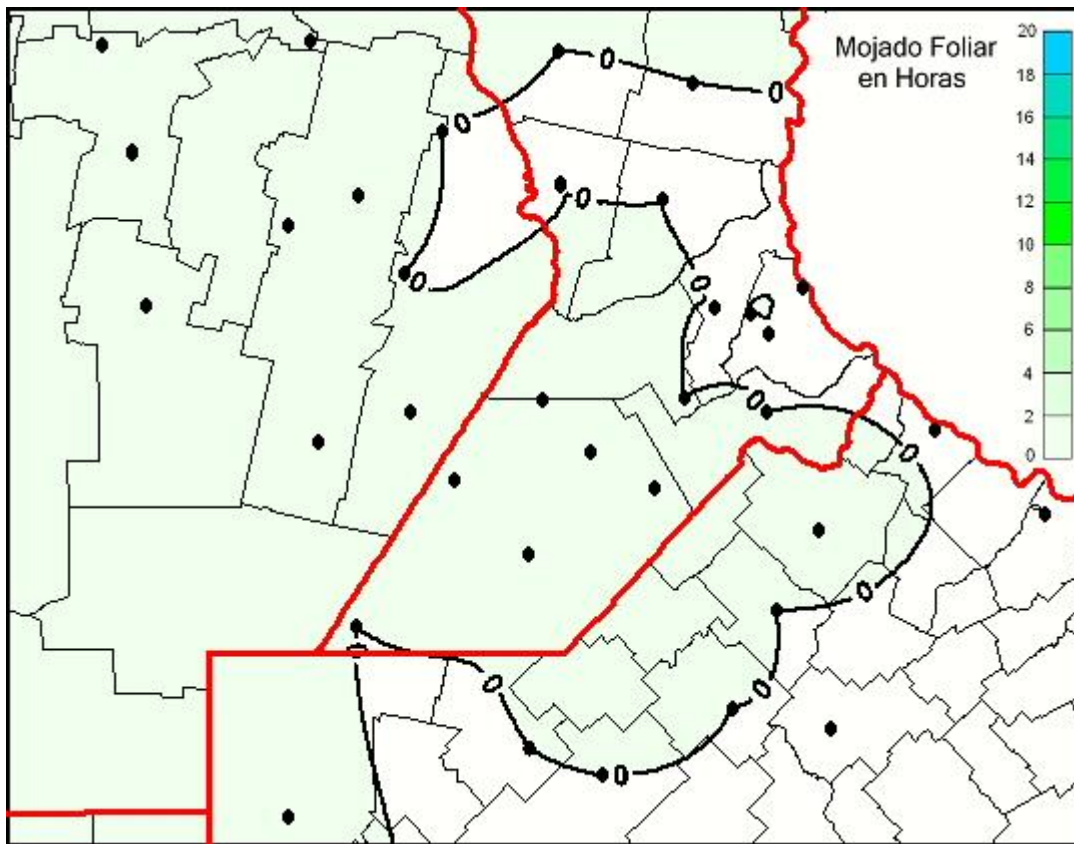

Humedad de Hoja

Mapa de humedad de hoja de las últimas 24 horas.
(Desde las 8:00AM hasta las 8:00AM). Se actualiza a las 10:00hs.