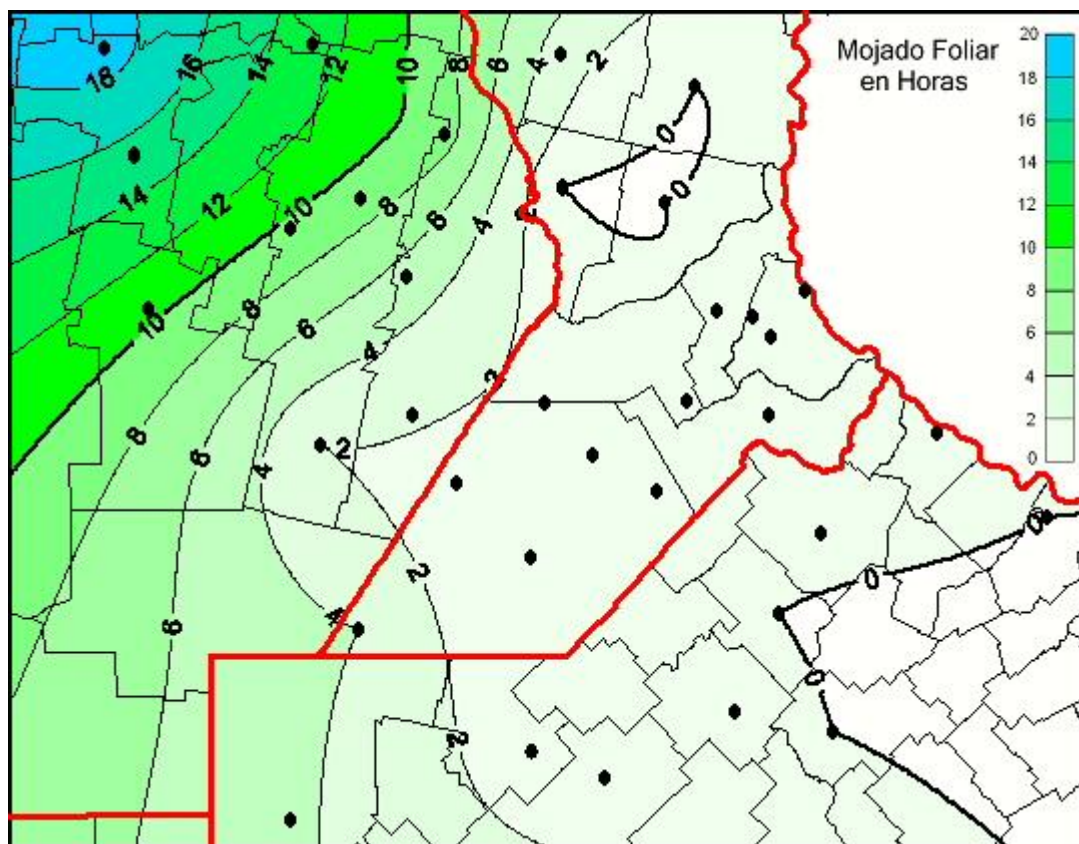

Humedad de Hoja

Mapa de humedad de hoja de las las últimas 72 horas.
(Desde las 8:00AM hasta las 8:00AM). Se actualiza a las 10:00hs.