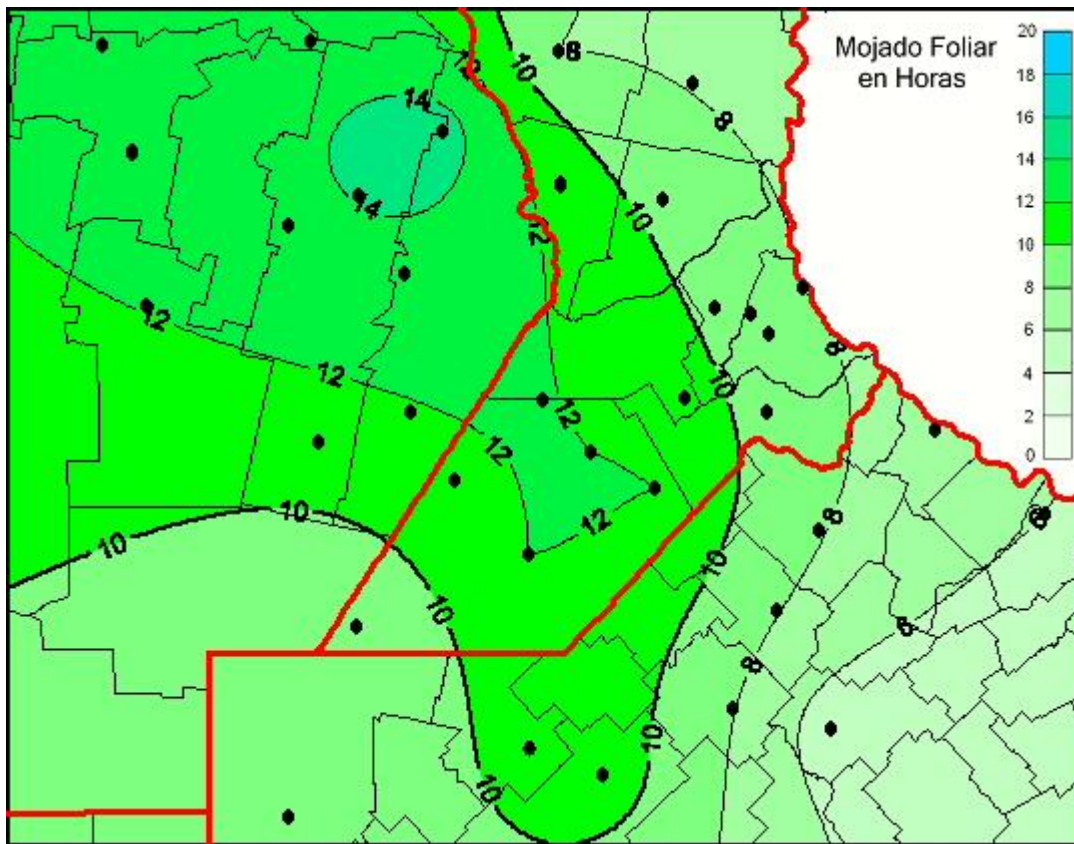

Humedad de Hoja

Mapa de humedad de hoja de las las últimas 24 horas.
(Desde las 8:00AM hasta las 8:00AM). Se actualiza a las 10:00hs.