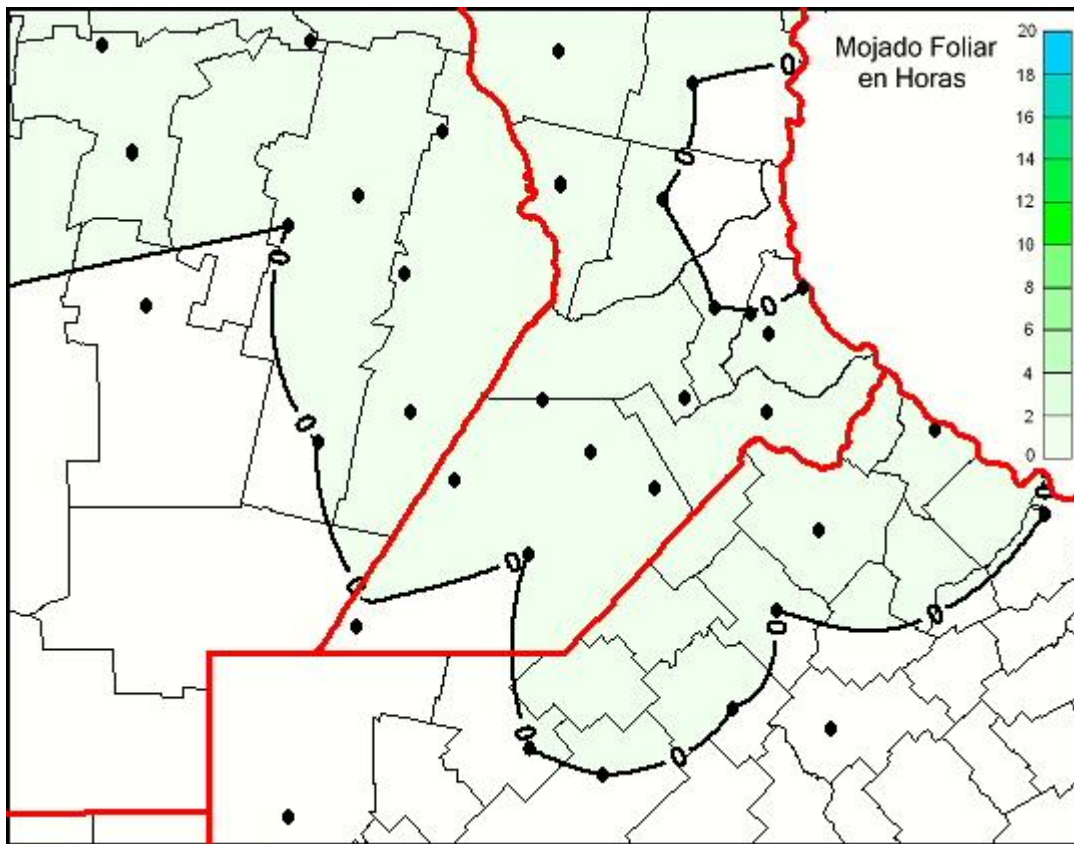

## Humedad de Hoja

Mapa de humedad de hoja de las las últimas 24 horas.  
(Desde las 8:00AM hasta las 8:00AM). Se actualiza a las 10:00hs.