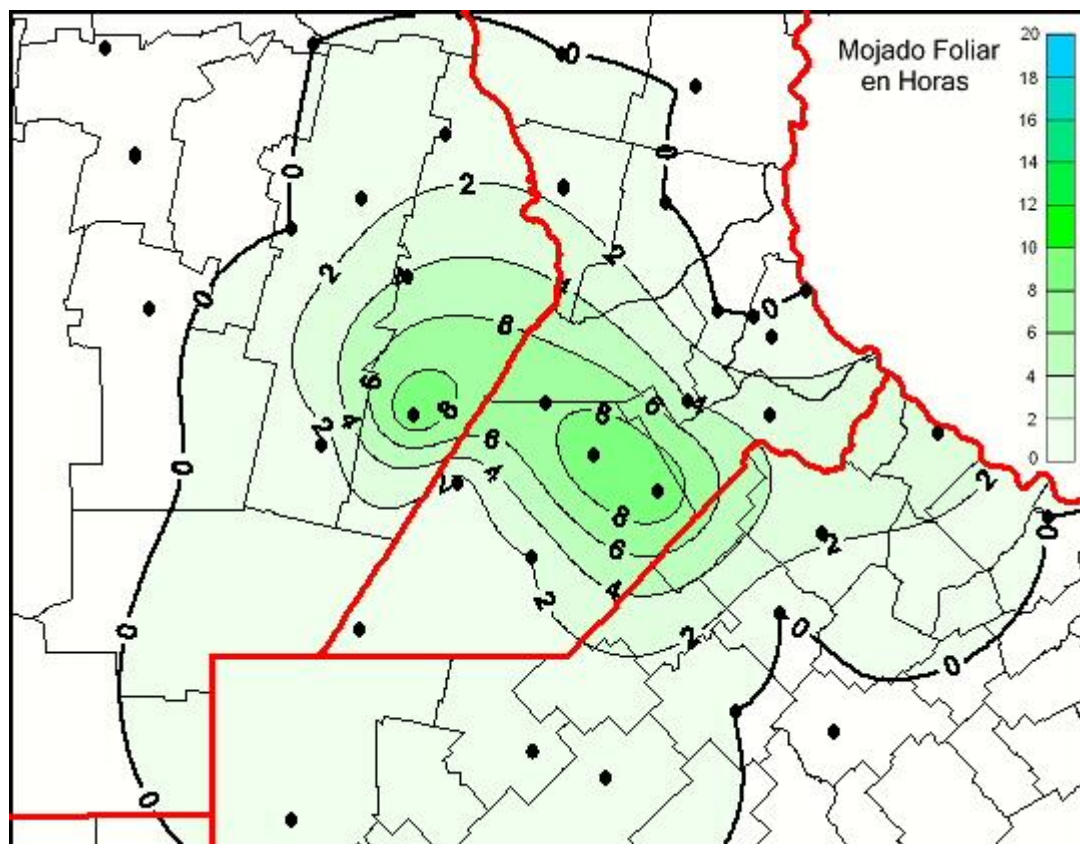

## Humedad de Hoja

Mapa de humedad de hoja de las últimas 24 horas.  
(Desde las 8:00AM hasta las 8:00AM). Se actualiza a las 10:00hs.