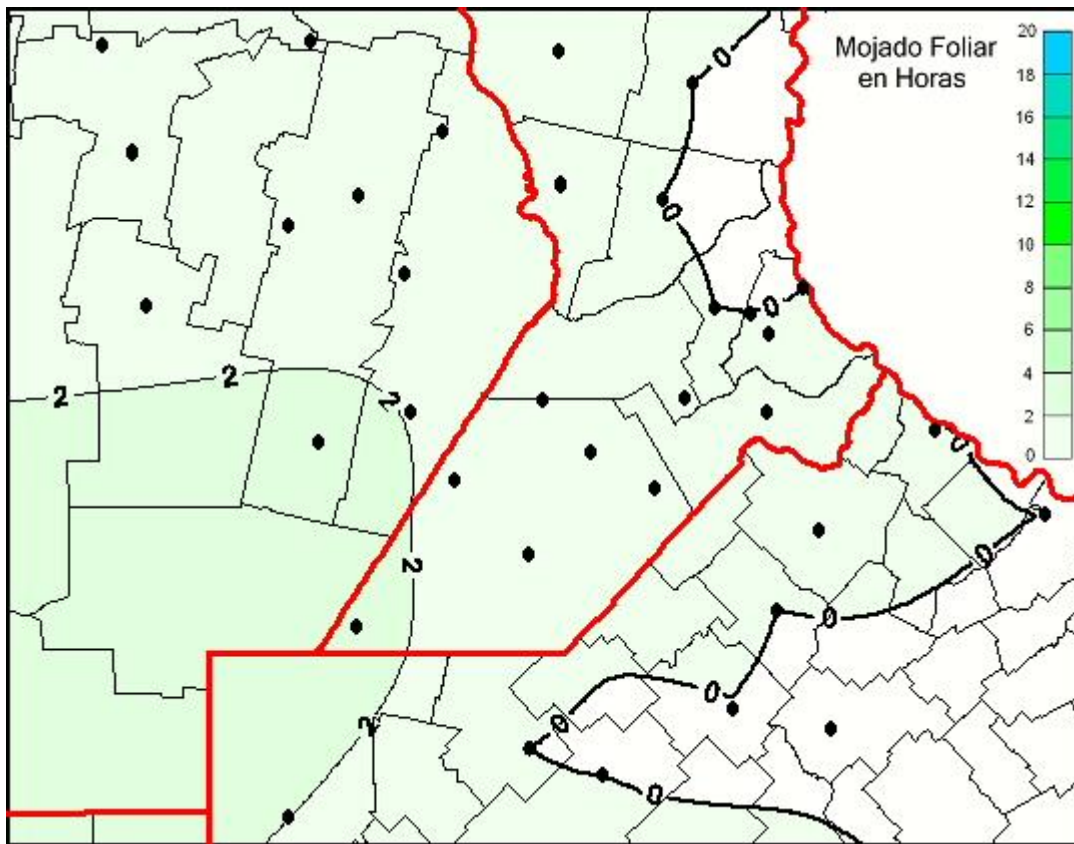

## Humedad de Hoja

Mapa de humedad de hoja de las últimas 24 horas.  
(Desde las 8:00AM hasta las 8:00AM). Se actualiza a las 10:00hs.