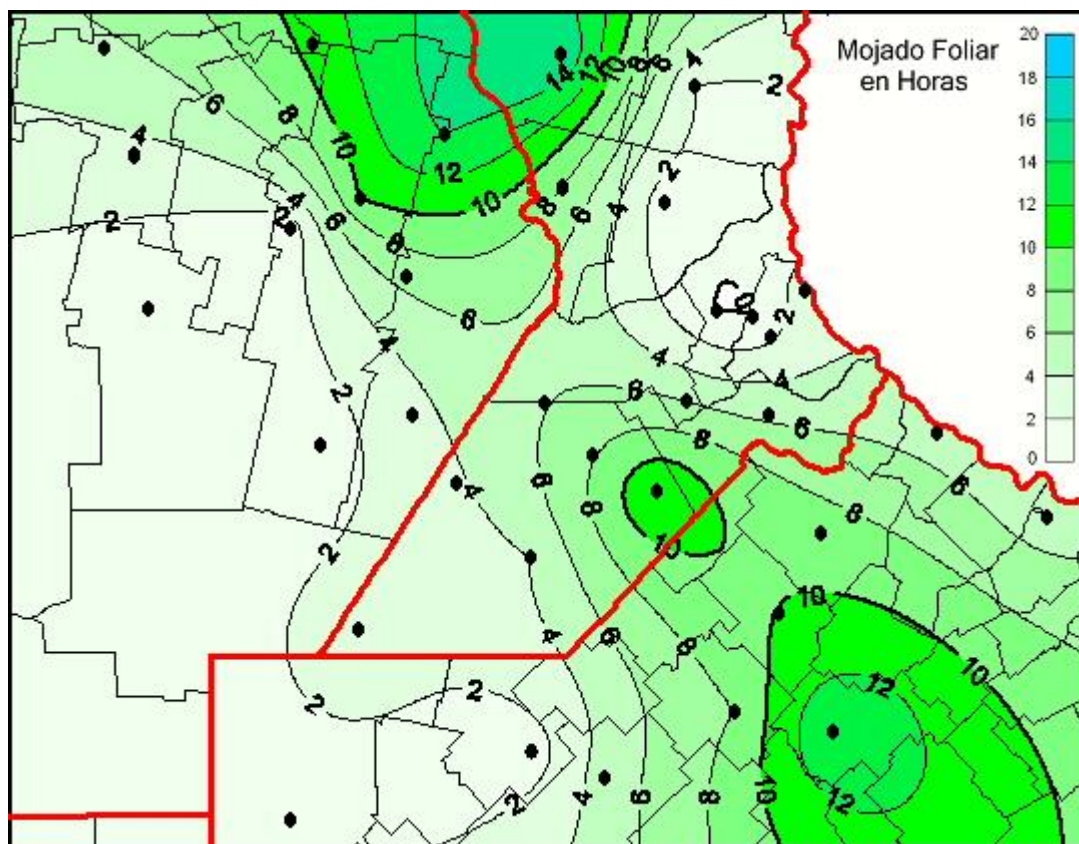

Humedad de Hoja

Mapa de humedad de hoja de las las últimas 72 horas.
(Desde las 8:00AM hasta las 8:00AM). Se actualiza a las 10:00hs.